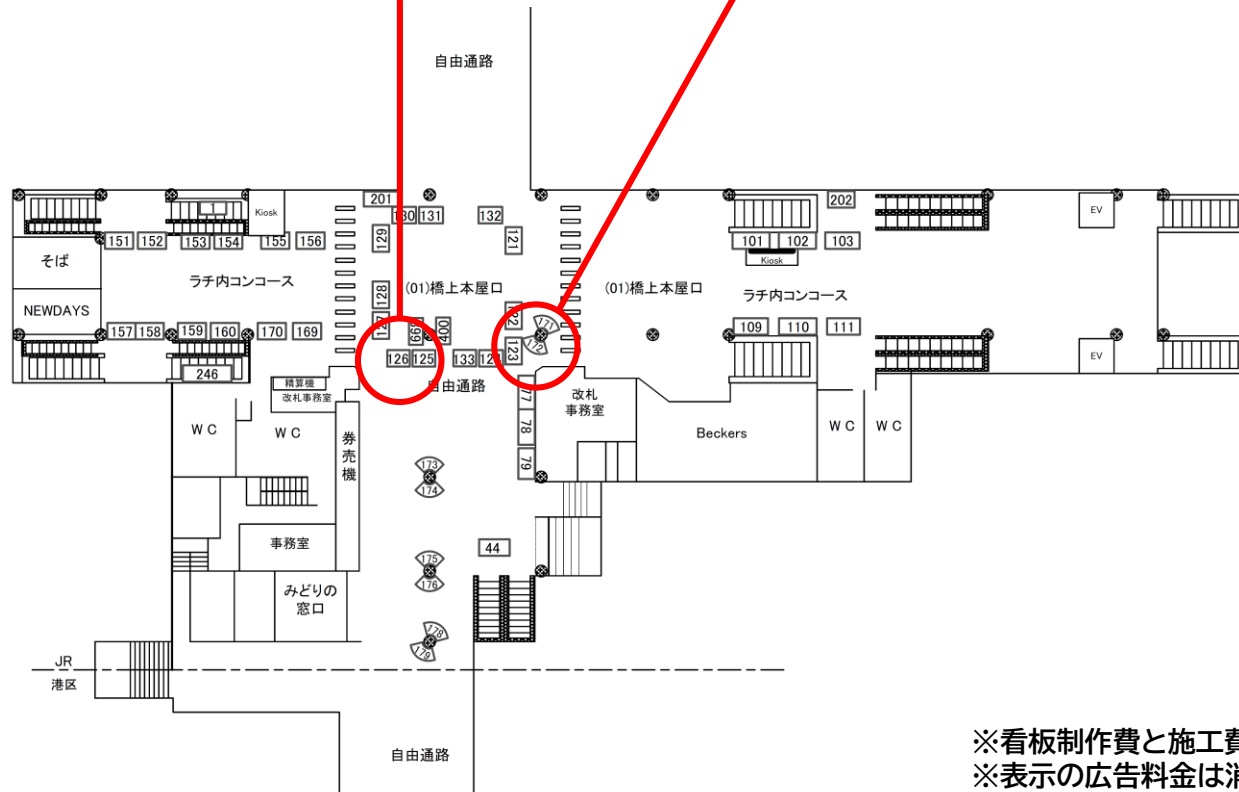

※看板制作費と施工費は別途見積もりいたします
※表示の広告料金は消費税別です