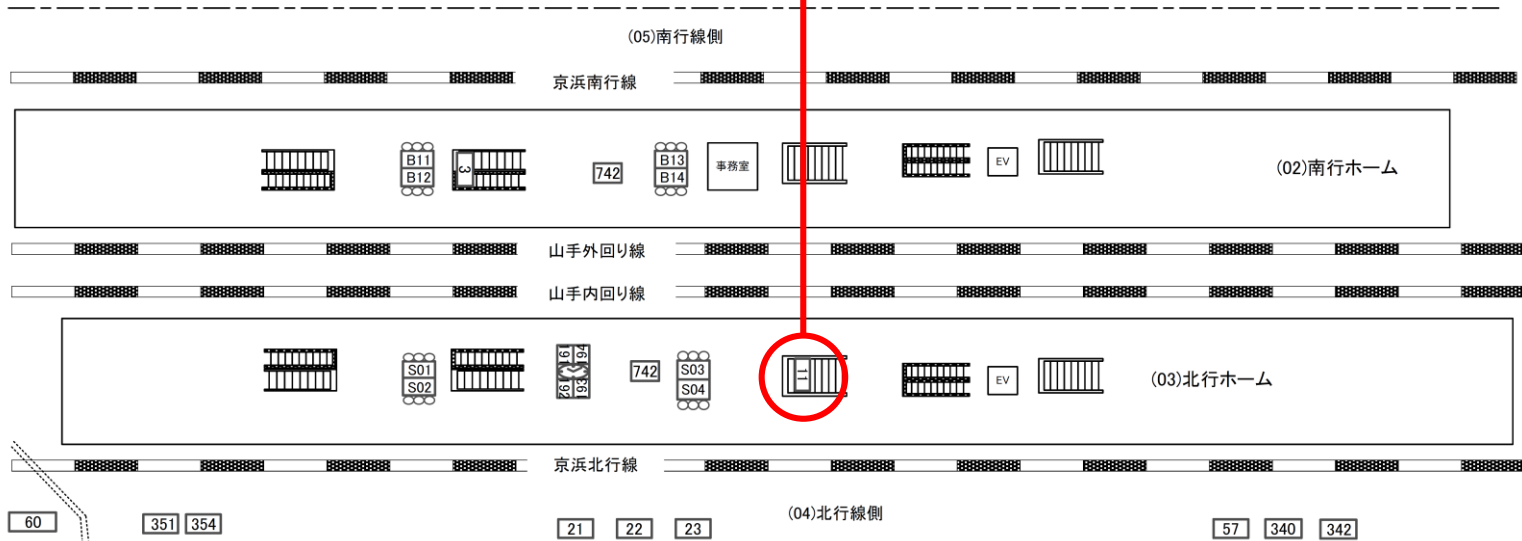

※看板制作費と施工費は別途お見積もりいたします
※表示の広告料金は消費税別です