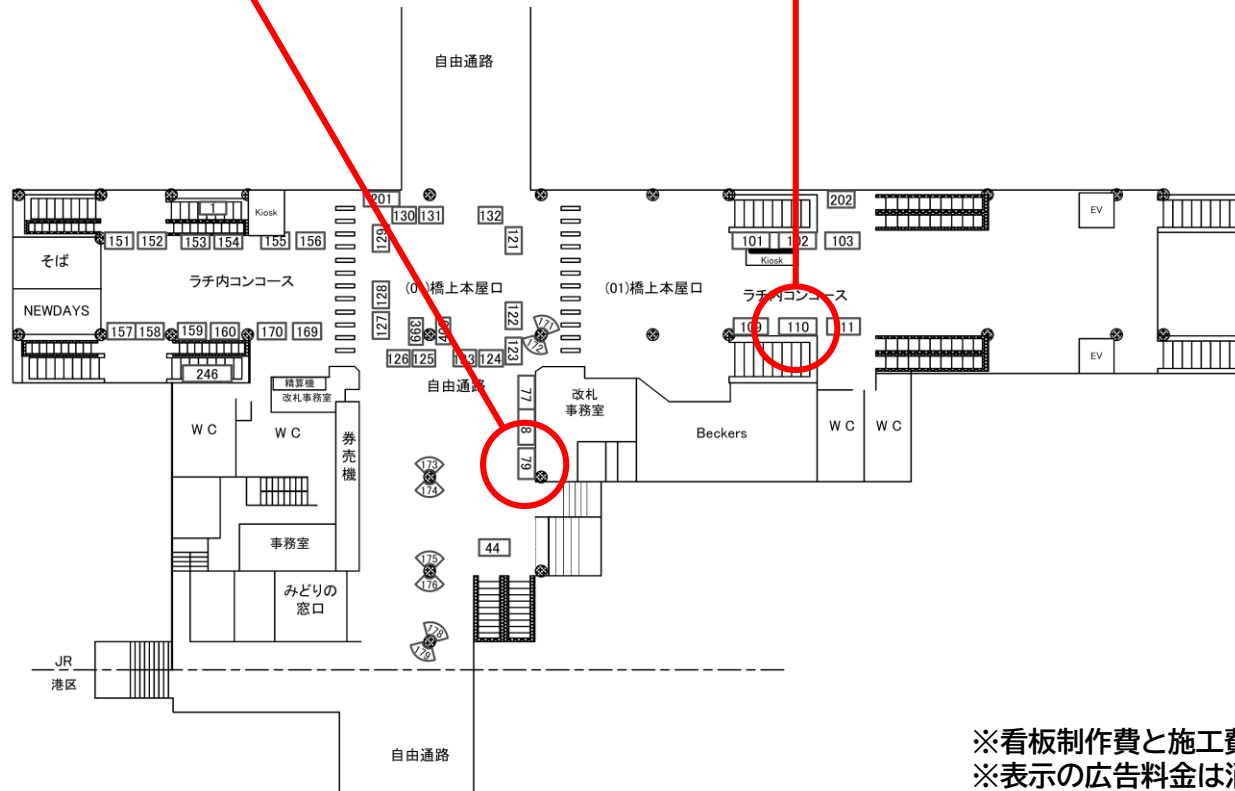

# 田町駅 橋上本屋口 No.110

広告料金 531,600円/6ヶ月  
(1ヶ月あたり 88,600円)

※看板制作費と施工費は別途お見積もりいたします  
※表示の広告料金は消費税別です