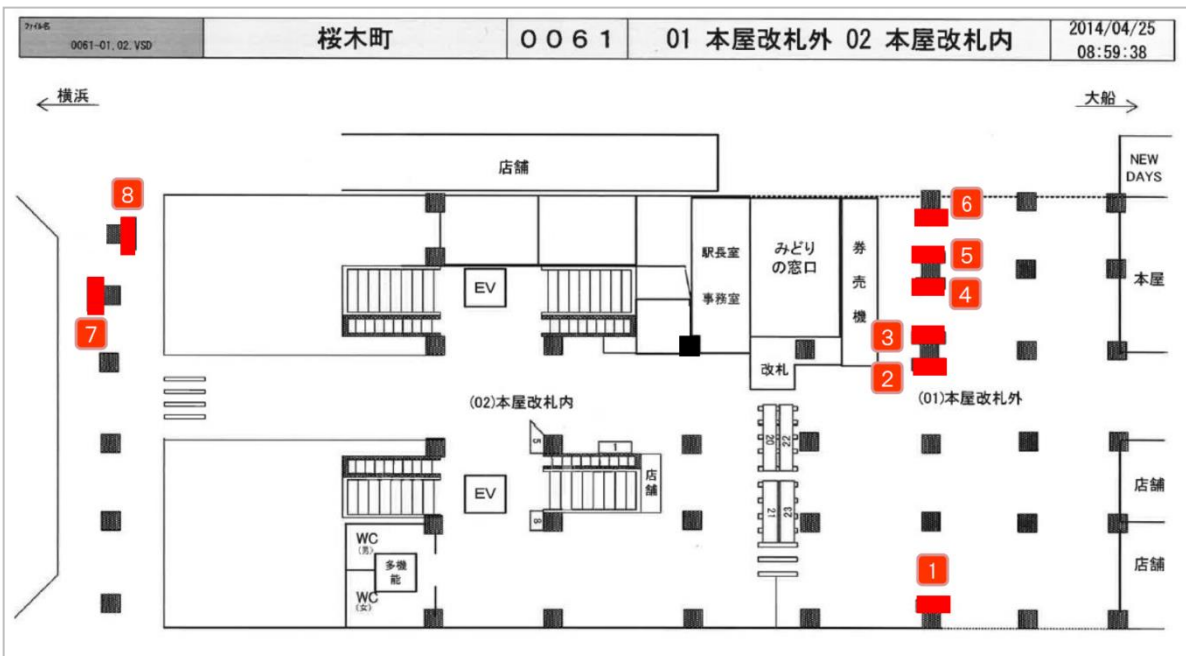

「JR桜木町駅」 駅リニューアルおよび新改札口開業に伴い、新規に看板を設置いたします。

ご掲出開始時期は2014年8月頃を予定しております

■看板仕様 (No1～No8)
・サイズ: 縦151cm × 横102cm ・種別: 電飾 (8:00～22:00)

No.	広告料金 (12ヵ月)
1	¥1,020,000
2	¥1,080,000
3	¥960,000
4	¥1,080,000
5	¥960,000
6	¥1,080,000
7	¥1,080,000
8	¥1,020,000