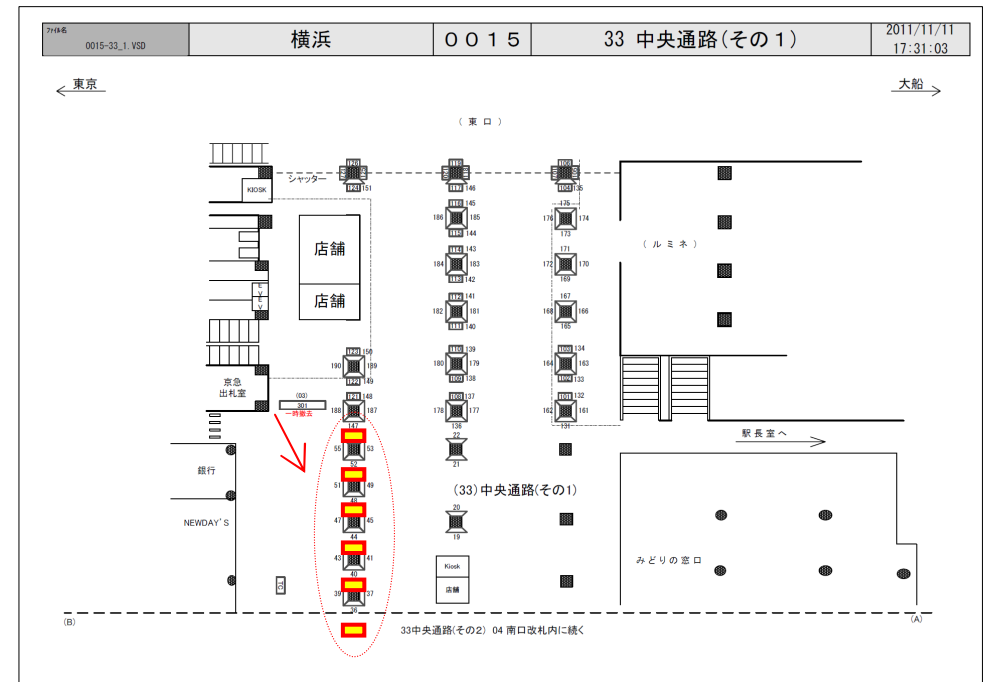

# 【セット販売】JR横浜駅 中央通路6面セット

※媒体写真

※掲出位置（赤フチの黄色6箇所がセットとなります）

横浜駅中央通路の柱6面を一斉に使用する駅看板セットです。  
新商品のご案内や企業広告等にご利用ください。  
スペースの空き状況については随時お問合せください。

## 備考

- 複数広告主様でのご利用は出来ません。デザインの複数パターンは可能です。
- 広告料金に意匠制作と1回分の取付撤去費を含みます。
- 掲出の際に電鉄や関連会社によるクライアント、及び内容審査がございます。
- 詳細につきましてはお問合せください。

駅／掲出場所 JR横浜駅 / 中央通路

サイズ／仕様 縦169cm×横82cm / 電飾 / 6面

広告料(1ヵ月) 1,050,000円

(消費税込み)