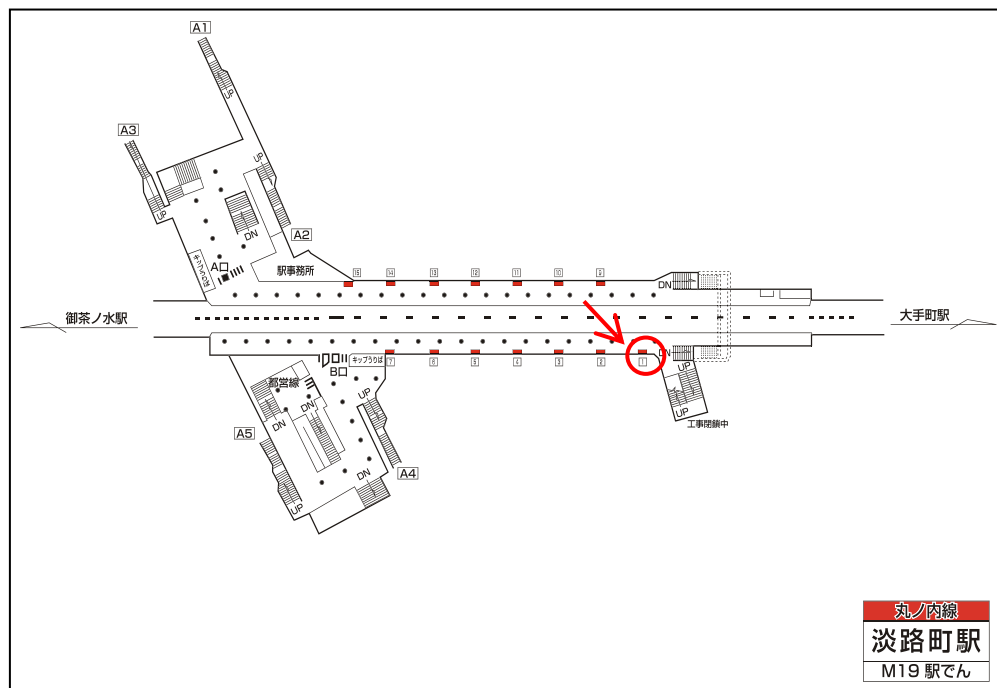

eki-kanban.com

※媒体写真

ホーム上に設置された電飾看板です。

※掲出位置

駅／掲出場所 **メトロ淡路町駅** / 丸ノ内線No.1

サイズ／仕様 **縦111.1cm × 横164.1cm** / 電飾

広告料(6カ月) **314,370円**

(消費税込み)