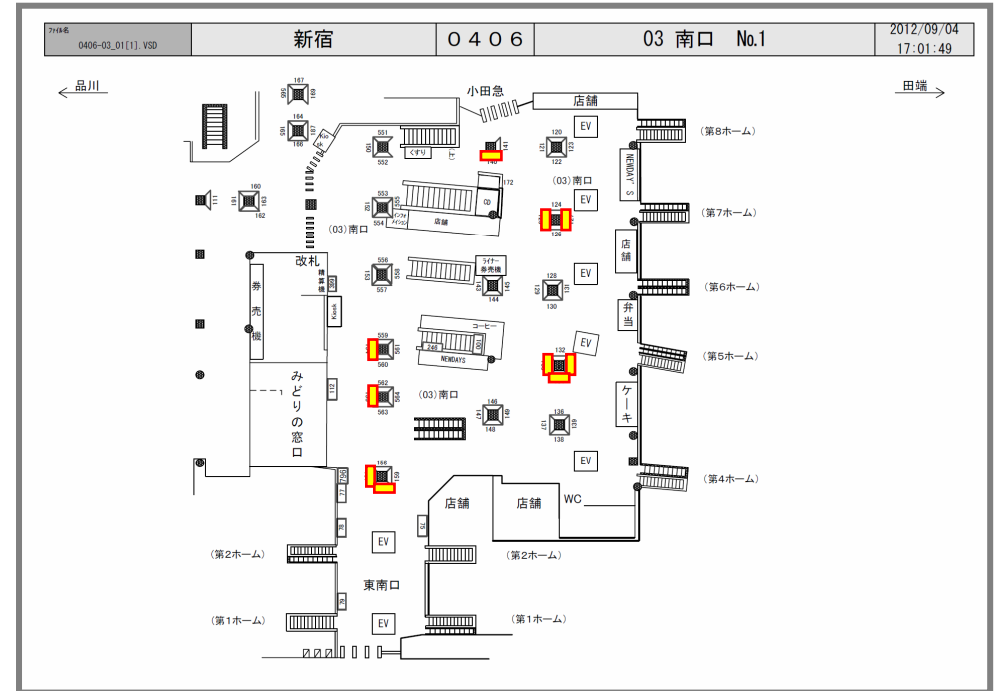

# 【セット販売】JR新宿駅 ～南口サインボード10面セット～

注目度の高い媒体をご用意いたしました。  
同サイズの看板10面を同時掲出することで、多くの駅利用者に訴求が見込まれます。  
企業告知・学校案内・イベント告知等にぜひご利用ください。

掲出駅	掲出場所	掲出面数	サイズ	掲出期間	広告料金
JR新宿駅	南口	10面	縦128cm × 横88cm	1ヵ月	¥1,260,000

■掲出開始日: 毎月1日(2013年8月分より申込受付中)