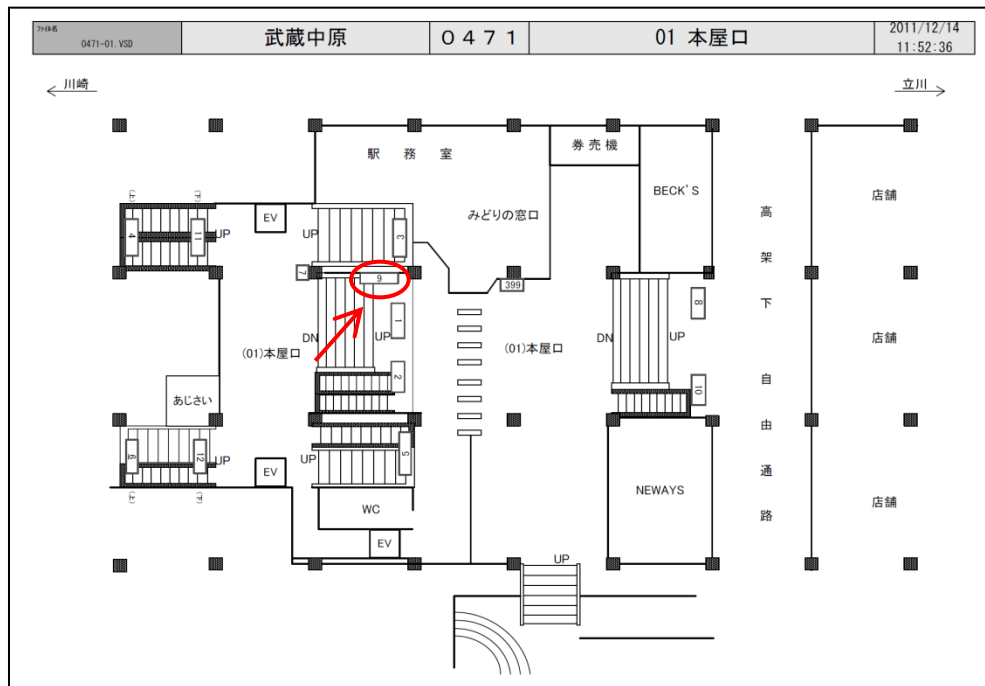

※媒体写真

改札内階段付近に設置された電飾看板です。

※掲出位置

備考

- 即日よりご利用頂けます。
- 看板の制作料、取付作業費は別途、お見積りを致します。
- 掲出の際に電鉄や関連会社によるクライアント、及び内容審査がございます。
- 詳細につきましてはお問合せください。
- 申込み後のキャンセルはできません。

駅／掲出場所 JR武蔵中原駅 / 本屋口№9

サイズ／仕様 縦100cm × 横300cm / 電飾