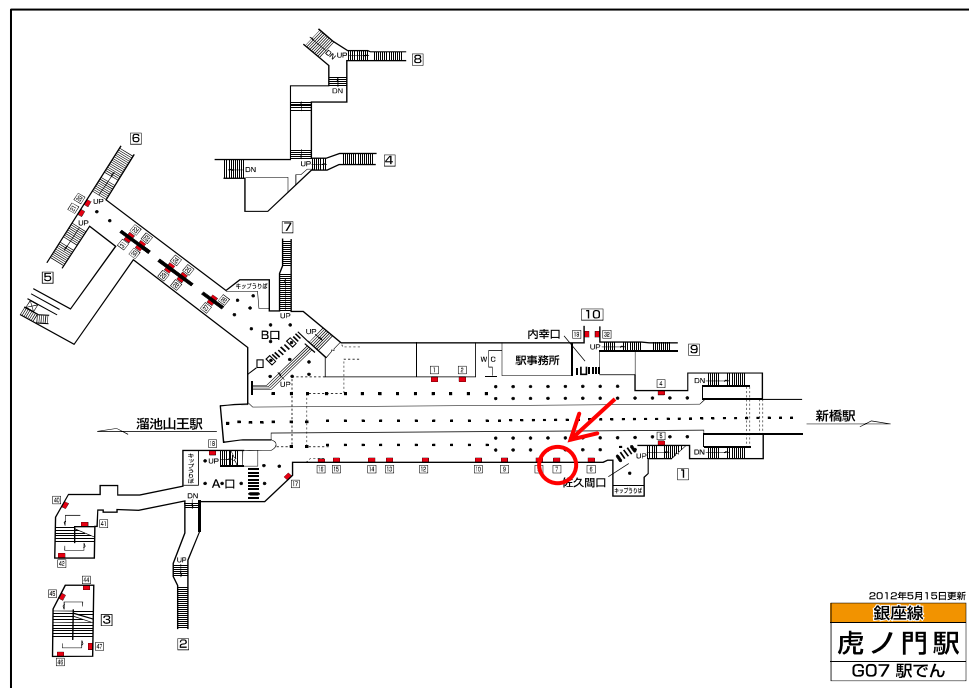

※媒体写真

ホーム上に設置された電飾看板です。

※掲出位置

## 備考

- 即日よりご利用頂けます。
- 看板の制作料、取付作業費は別途、お見積りを致します。
- 掲出の際に電鉄や関連会社によるクライアント、及び内容審査がございます。
- 詳細につきましてはお問合せください。
- 申込み後のキャンセルはできません。

駅／掲出場所 **メトロ虎ノ門駅 / 銀座線No.7**

サイズ／仕様 **縦112.5cm × 横158cm / 電飾**

広告料(6カ月) **1,101,870円**