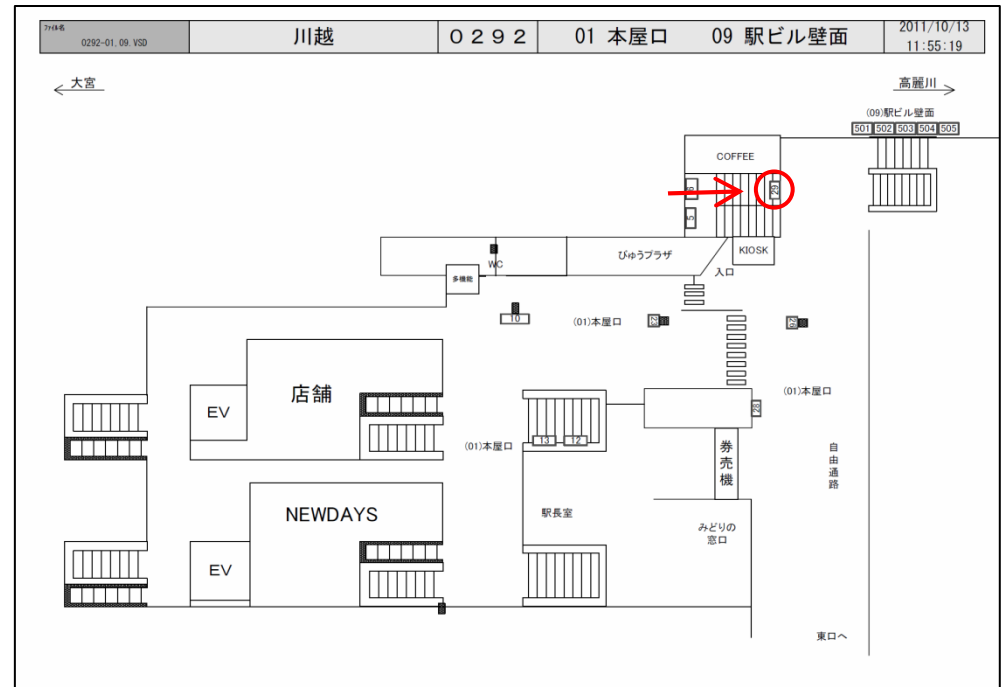

JR川越駅サインボード ～改札外・階段正面～

※媒体写真

※掲出位置

改札を出て西口方面の階段に設置された電飾看板です。

備考

- 平成25年7月11日よりご利用頂けます。
- 看板の制作料、取付作業費は別途、お見積りを致します。
- 掲出の際に電鉄や関連会社によるクライアント、及び内容審査がございます。
- 詳細につきましてはお問合せください。
- 申込み後のキャンセルはできません。

駅／掲出場所 JR川越駅 / 本屋口No.29

サイズ／仕様 縦100cm × 横250cm / 電飾

広告料(6カ月) 772,800円

(消費税込み)