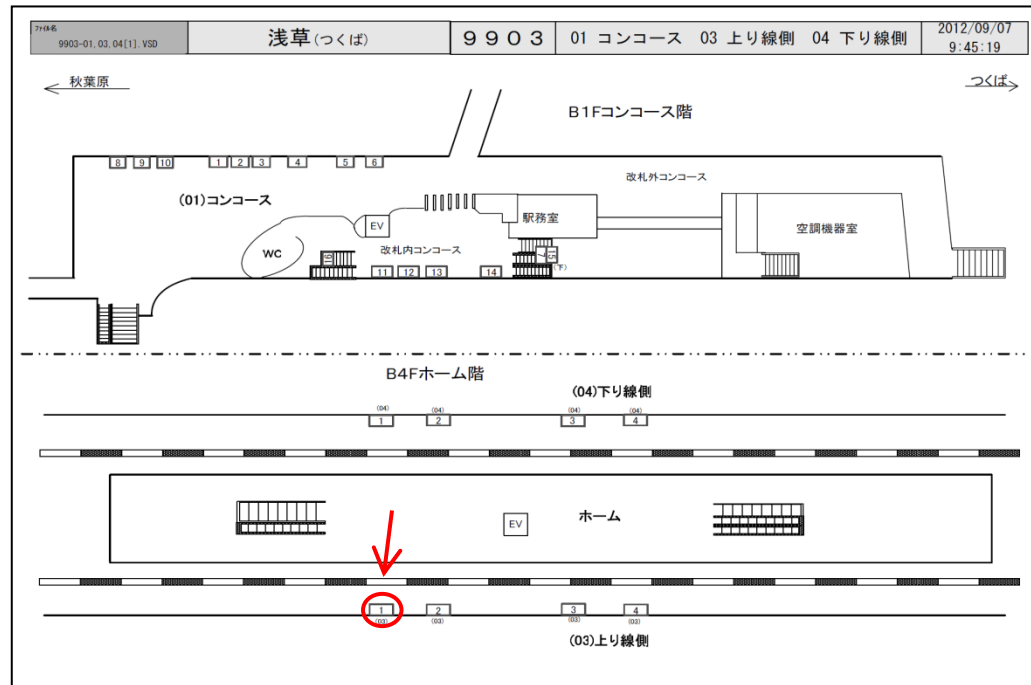

※媒体写真

線路前に設置された電飾看板です。

※掲出位置

備考

- 即日よりご利用頂けます。
- 看板の制作料、取付作業費は別途、お見積りを致します。
- 掲出の際に電鉄や関連会社によるクライアント、及び内容審査がございます。
- 詳細につきましてはお問い合わせください。
- 申込み後のキャンセルはできません。

駅／掲出場所 TX浅草駅 / 上り線側No1

サイズ／仕様 縦128cm×横188cm / 電飾

広告料(6カ月) 397,950円