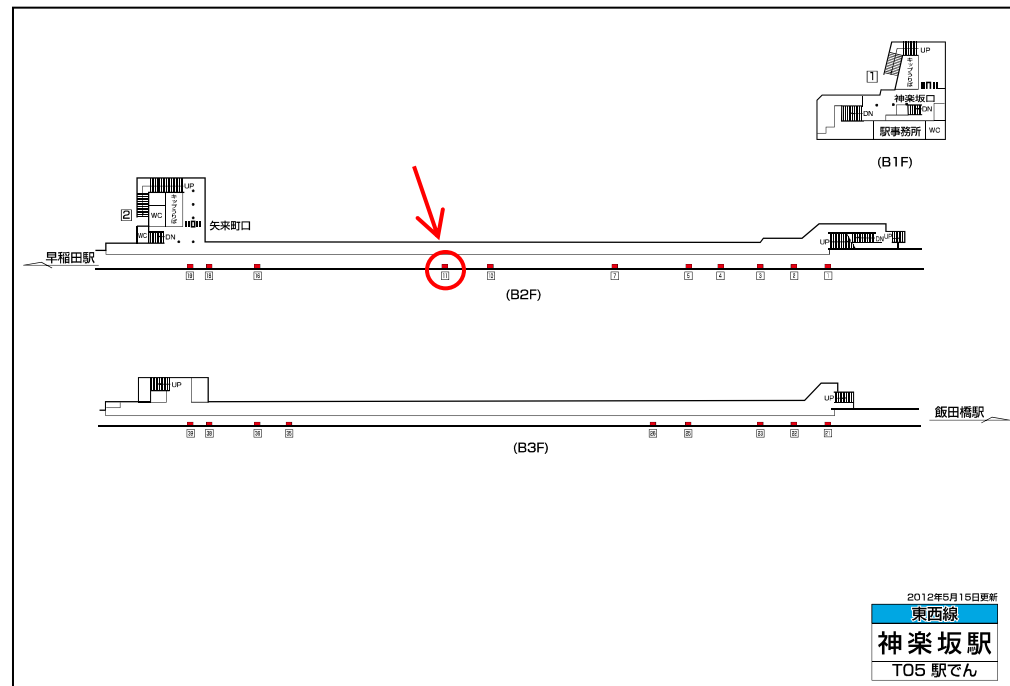

eki-kanban.com

※媒体写真

線路前に設置された電飾看板です。

※掲出位置

備考

- 即日よりご利用頂けます。
- 看板の制作料、取付作業費は別途、お見積りを致します。
- 掲出の際に電鉄や関連会社によるクライアント、及び内容審査がございます。
- 詳細につきましてはお問合せください。
- 申込み後のキャンセルはできません。

駅／掲出場所 **メトロ神楽坂駅** / 東西線No.11

サイズ／仕様 **縦109cm × 横168cm** / 電飾