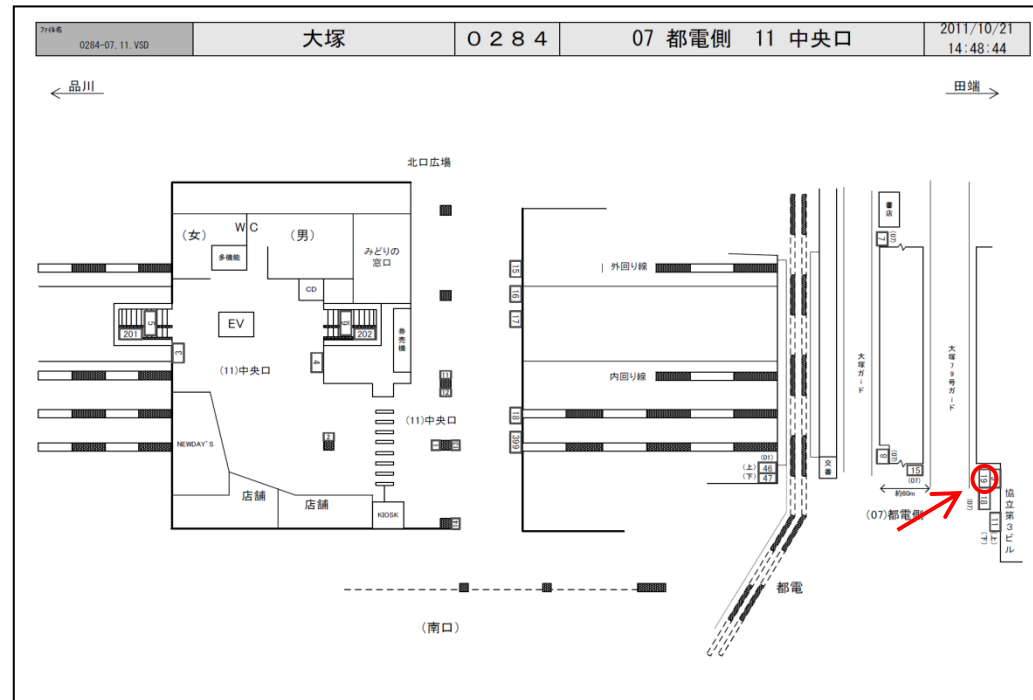

※イメージ  
eki-kanban.com

※媒体写真

改札外、都電側に設置された看板です。

※掲出位置

## 備考

- 即日よりご利用頂けます。
- 看板の制作料、取付作業費は別途、お見積りを致します。
- 掲出の際に電鉄や関連会社によるクライアント、及び内容審査がございます。
- 詳細につきましてはお問合せください。
- 申込み後のキャンセルはできません。

駅／掲出場所 JR大塚駅 / 都電側№19

サイズ／仕様 縦100cm×横240cm / 非電飾

広告料(6カ月) 151,200円

(消費税込み)