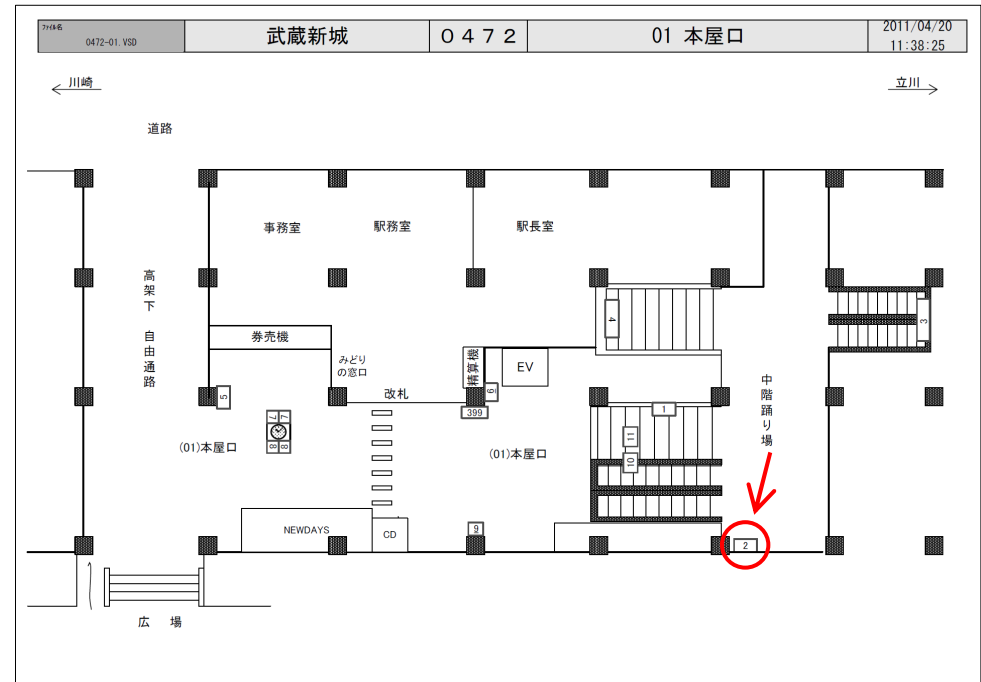

JR武蔵新城駅サインボード ～改札内 中2階～

※媒体写真

改札内、中2階に設置された電飾看板です。

※掲出位置

備考

- 平成25年8月5日よりご利用頂けます。
- 看板の制作料、取付作業費は別途、お見積りを致します。
- 掲出の際に電鉄や関連会社によるクライアント、及び内容審査がございます。
- 詳細につきましてはお問合せください。
- 申込み後のキャンセルはできません。

駅／掲出場所 JR武蔵新城駅 / 本屋口No.2

サイズ／仕様 縦135cm × 横90cm / 電飾

広告料(6カ月) 394,800円

(消費税込み)