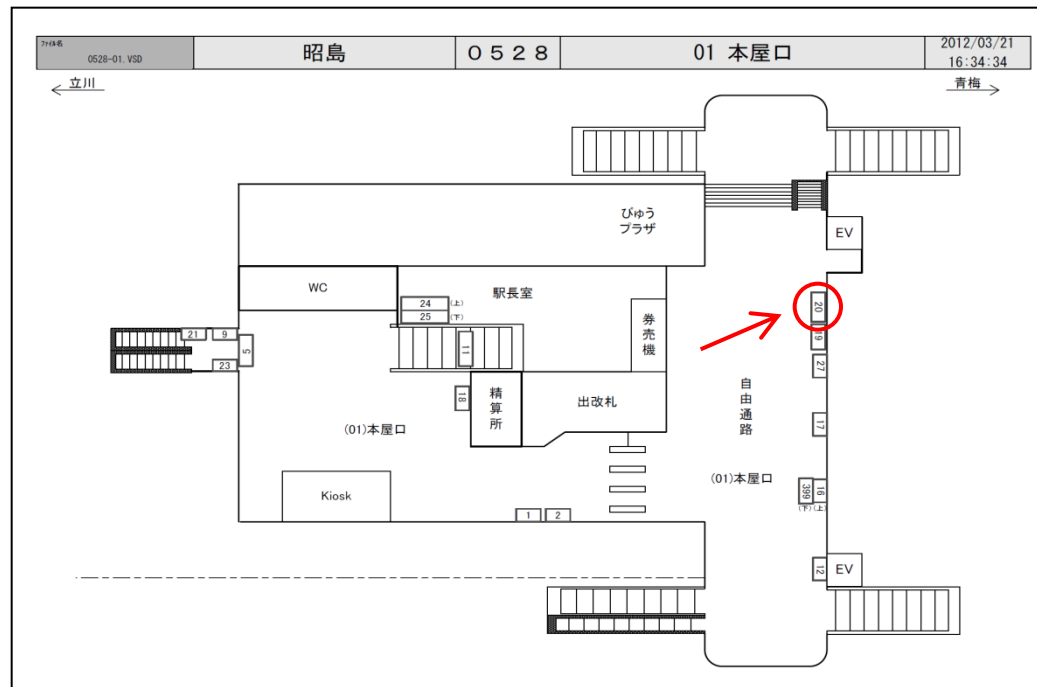

※媒体写真

改札外コンコースに設置された電飾看板です。

※掲出位置

駅／掲出場所 JR昭島駅 / 本屋口№20

サイズ／仕様 縦70cm×横240cm / 電飾

広告料(6カ月) 388,500円

(消費税込み)

備考