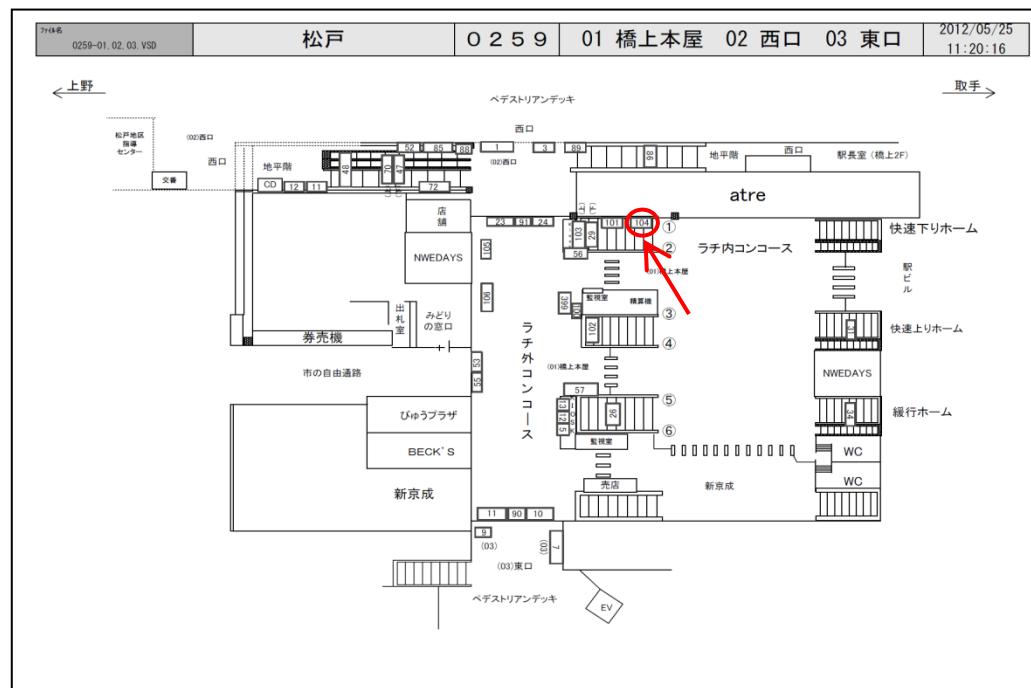

JR松戸駅サインボード ～改札内コンコース～

※媒体写真

改札内コンコースに設置された電飾看板です。

※掲出位置

駅／掲出場所 JR松戸駅 / 橋上本屋口№104

サイズ／仕様 縦90cm×横210cm / 電飾

広告料(6カ月) 605,850円

(消費税込み)