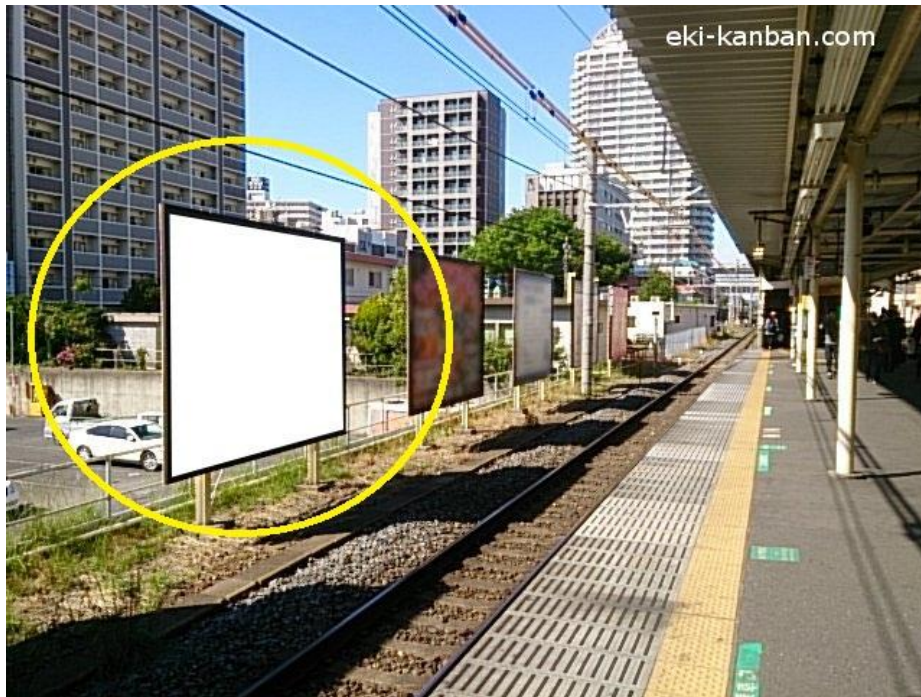

JR板橋駅サインボード ～下り線ホーム前～

※媒体写真

下り線ホーム前に設置された大型の看板です。
(赤羽方面行き)

※掲出位置

備考

- 平成25年7月21日よりご利用頂けます。
- 看板の制作料、取付作業費は別途、お見積りを致します。
- 掲出の際に電鉄や関連会社によるクライアント、及び内容審査がございます。
- 詳細につきましてはお問合せください。
- 申込み後のキャンセルはできません。

駅／掲出場所 JR板橋 / 下り線側No.6

サイズ／仕様 縦320cm × 横420cm / 非電飾

広告料(6カ月) 938,700円

(消費税込み)