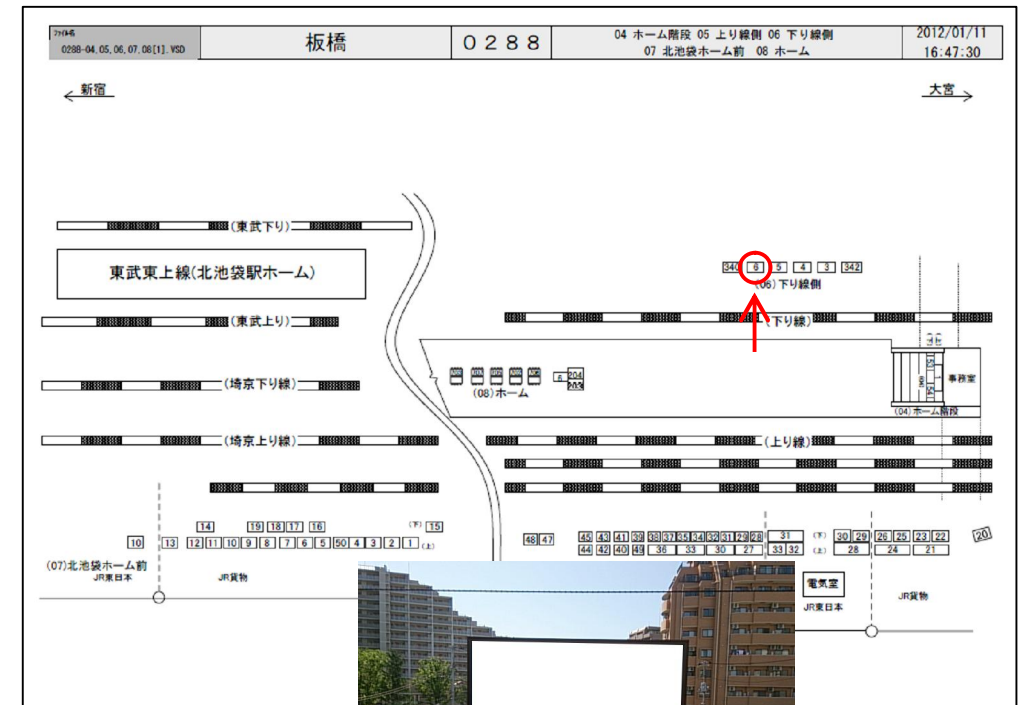

JR板橋駅サインボード ～下り線ホーム前～

※媒体写真

下り線ホーム前に設置された大型の看板です。
(赤羽方面行き)

※掲出位置

備考

- 平成25年7月21日よりご利用頂けます。
- 看板の制作料、取付作業費は別途、お見積りを致します。
- 掲出の際に電鉄や関連会社によるクライアント、及び内容審査がございます。
- 詳細につきましてはお問合せください。
- 申込み後のキャンセルはできません。

駅／掲出場所 JR板橋 / 下り線側No.6

サイズ／仕様 縦320cm × 横420cm / 非電飾

広告料(6カ月) 938,700円

(消費税込み)