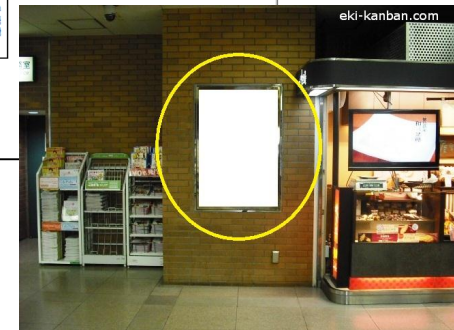

JR恵比寿駅サインボード ～改札内(西口)～

※媒体写真

西口の改札内に設置された電飾看板です。

※掲出位置

備考

- 平成25年6月上旬よりご利用頂けます。
- 看板の制作料、取付作業費は別途、お見積りを致します。
- 掲出の際に電鉄や関連会社によるクライアント、及び内容審査がございます。
- 詳細につきましてはお問合せください。
- 申込み後のキャンセルはできません。

駅／掲出場所 JR恵比寿 / 本屋口No.3

サイズ／仕様 縦136cm × 横95cm / 電飾

広告料(6カ月) 547,050円

(消費税込み)