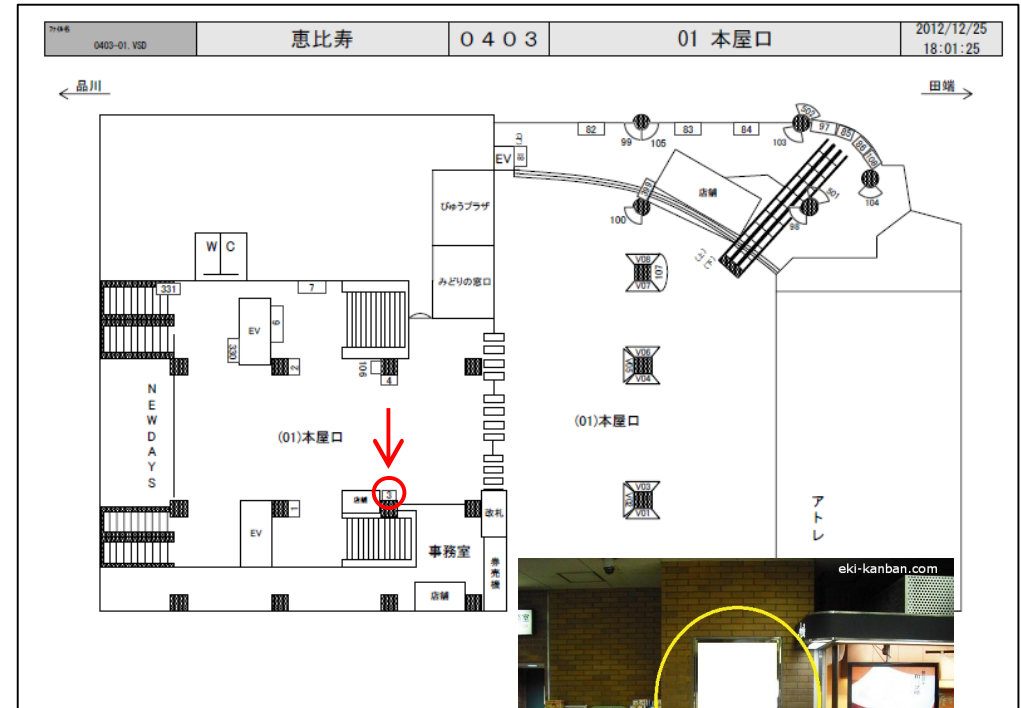

JR恵比寿駅サインボード ～改札内(西口)～

※媒体写真

西口の改札内に設置された電飾看板です。

※掲出位置

備考

- 平成25年6月上旬よりご利用頂けます。
- 看板の制作料、取付作業費は別途、お見積りを致します。
- 掲出の際に電鉄や関連会社によるクライアント、及び内容審査がございます。
- 詳細につきましてはお問合せください。
- 申込み後のキャンセルはできません。

駅／掲出場所 JR恵比寿 / 本屋口No.3

サイズ／仕様 縦136cm × 横95cm / 電飾

広告料(6カ月) 547,050円

(消費税込み)