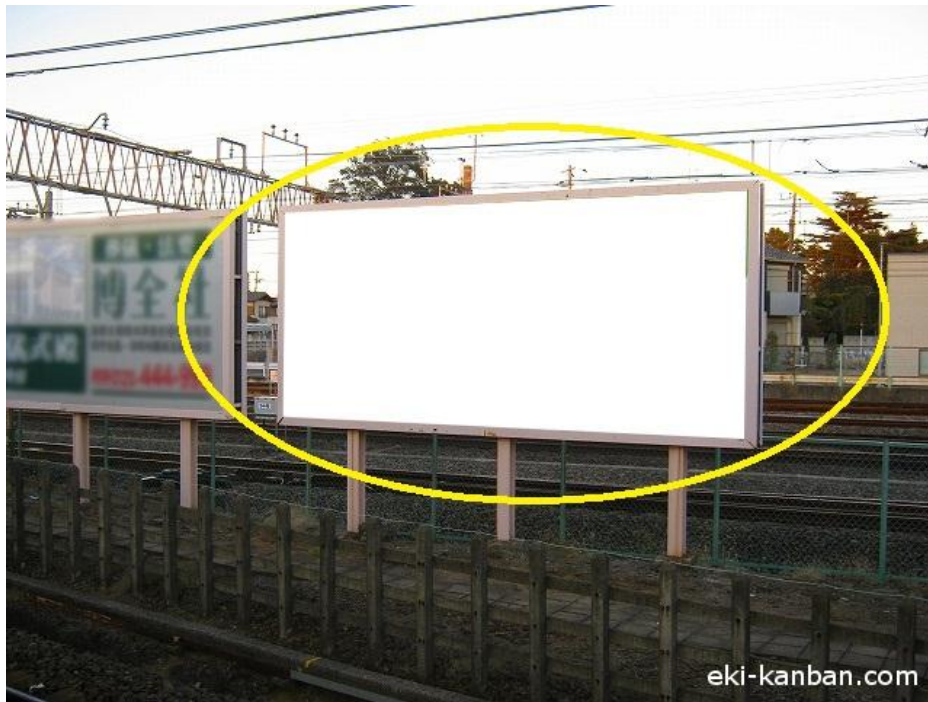

京成幕張駅 サインボード ～下りホーム前～

※媒体写真

下りホーム前に設置された看板です。
(千葉中央・ちはら台方面)

※掲出位置

駅／掲出場所 京成幕張 / 駅だてNo.1202

サイズ／仕様 縦240cm × 横540cm / 非電飾

広告料(6カ月) 403,200円

(消費税込み)