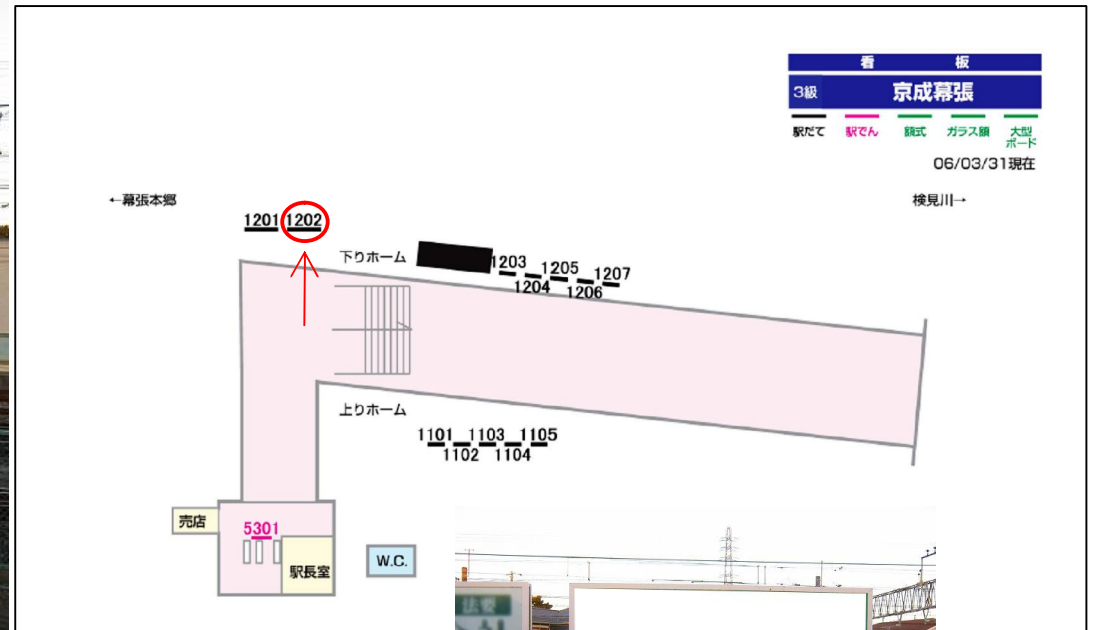

京成幕張駅 サインボード ～下りホーム前～

※媒体写真

下りホーム前に設置された看板です。
(千葉中央・ちはら台方面)

※掲出位置

駅／掲出場所 京成幕張 / 駅だてNo.1202

サイズ／仕様 縦240cm × 横540cm / 非電飾

広告料(6カ月) 403,200円

(消費税込み)