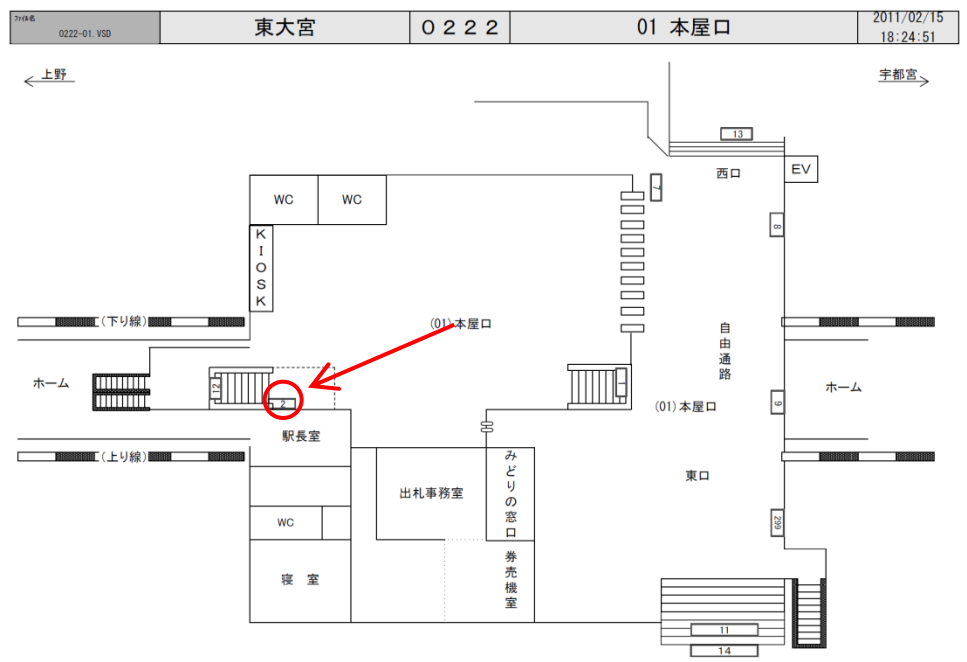

JR東大宮駅サインボード ~改札~

※媒体写真

改札内に設置された電飾看板です。

※掲出位置

- 備考
- 平成25年7月30日よりご利用頂けます。
 - 看板の制作料、取付作業費は別途、お見積りを致します。
 - 掲出の際に電鉄や関連会社によるクライアント、及び内容審査がございます。
 - 詳細につきましてはお問合せください。
 - 申込み後のキャンセルはできません。

駅／掲出場所 JR東大宮駅 / 本屋口No.2

サイズ／仕様 縦75cm×横320cm / 電飾

広告料(6カ月) 283,500円

(消費税込み)