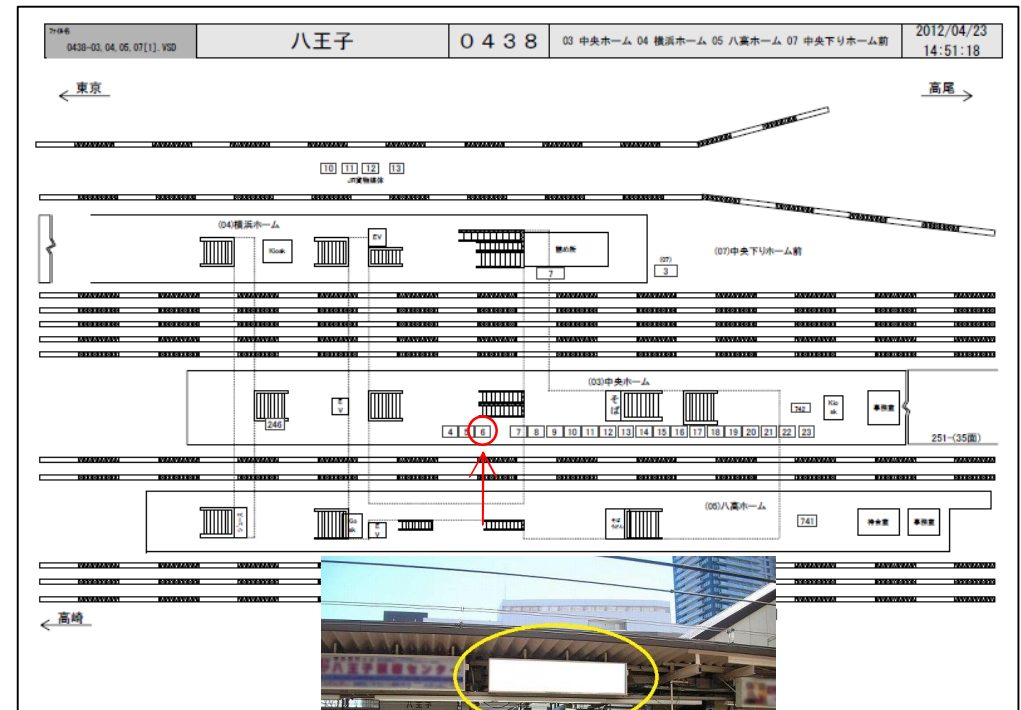

# JR八王子駅サインボード ～中央ホーム～

※媒体写真

立川方面へ向かう電車を待つ人に見せる電飾看板です。

※掲出位置

## 備考

- 平成25年7月27日よりご利用頂けます。
- 看板の制作料、取付作業費は別途、お見積りを致します。
- 掲出の際に電鉄や関連会社によるクライアント、及び内容審査がございます。
- 詳細につきましてはお問合せください。

駅／掲出場所 JR八王子駅 / 中央ホームNo.6

サイズ／仕様 縦70cm × 横300cm / 電飾

広告料(6カ月) 513,450円

(消費税込み)