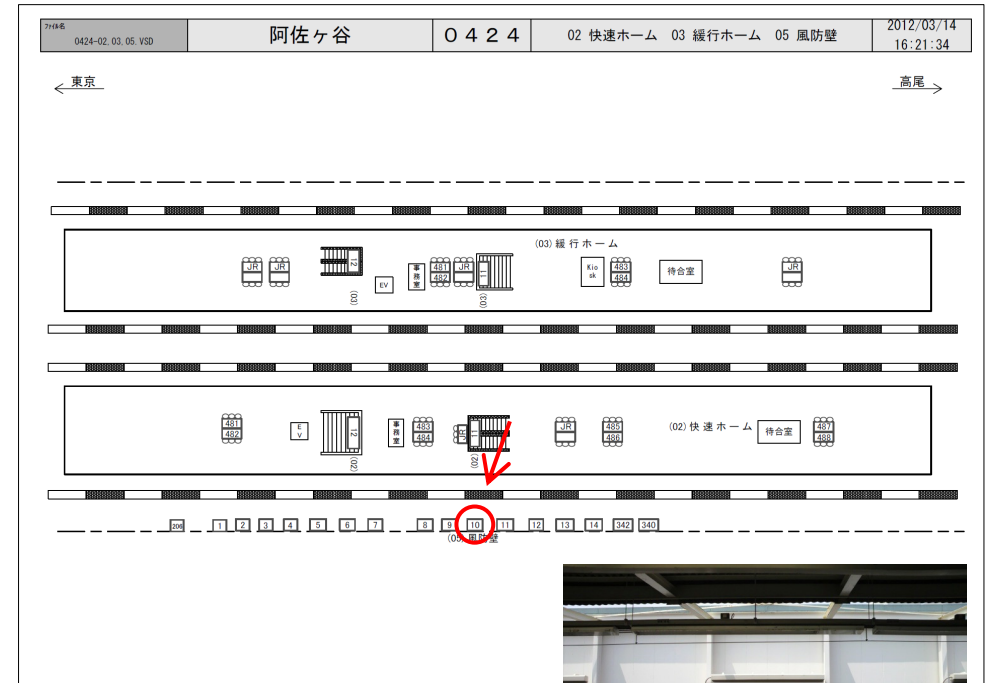

# JR阿佐ヶ谷駅サインボード ～中央線快速、線路前～

※媒体写真

中央線快速、線路前に設置された看板です。

※掲出位置

## 備考

- 平成25年7月30日よりご利用頂けます。
- 看板の制作料、取付作業費は別途、お見積りを致します。
- 掲出の際に電鉄や関連会社によるクライアント、及び内容審査がございます。
- 詳細につきましてはお問合せください。
- 申込み後のキャンセルはできません。

駅／掲出場所 JR阿佐ヶ谷駅 / 風防壁No.10

サイズ／仕様 縦100cm × 横300cm / 間接照明

広告料(6カ月) 413,700円