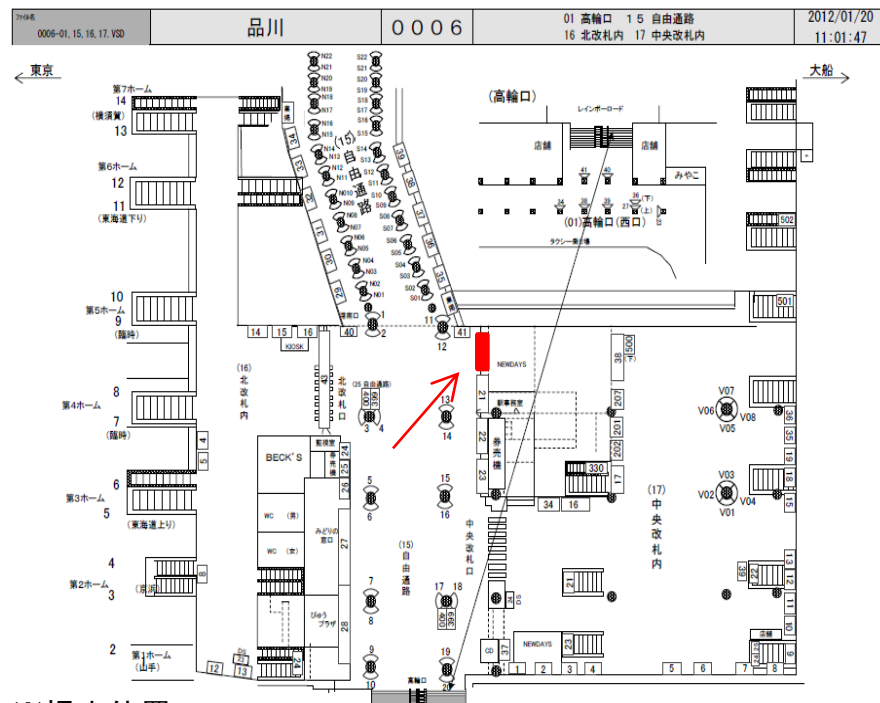

JR品川駅サインボード ～自由通路大型サインボード～

※媒体写真

※掲出位置

※改札外自由通路に設置された大型看板です。

備考

- 即日よりご利用頂けます。
- 看板の制作料、取付作業費は別途、お見積りを致します。
- 掲出の際に電鉄や関連会社によるクライアント、及び内容審査がございます。
- 詳細につきましてはお問合せください。

駅／掲出場所 JR品川駅 / 自由通路No.42

サイズ／仕様 縦250cm×横450cm / 間接照明