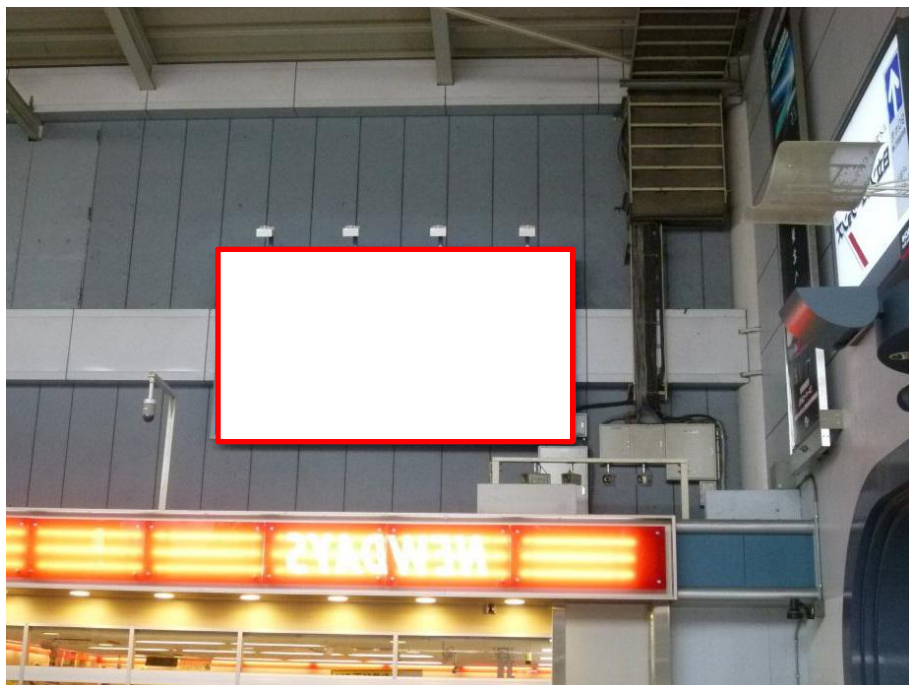

JR品川駅サインボード ～自由通路大型サインボード～

※媒体写真

※掲出位置

※改札外自由通路に設置された大型看板です。

備考

- 即日よりご利用頂けます。
- 看板の制作料、取付作業費は別途、お見積りを致します。
- 掲出の際に電鉄や関連会社によるクライアント、及び内容審査がございます。
- 詳細につきましてはお問合せください。

駅／掲出場所 JR品川駅 / 自由通路No.42

サイズ／仕様 縦250cm×横450cm / 間接照明