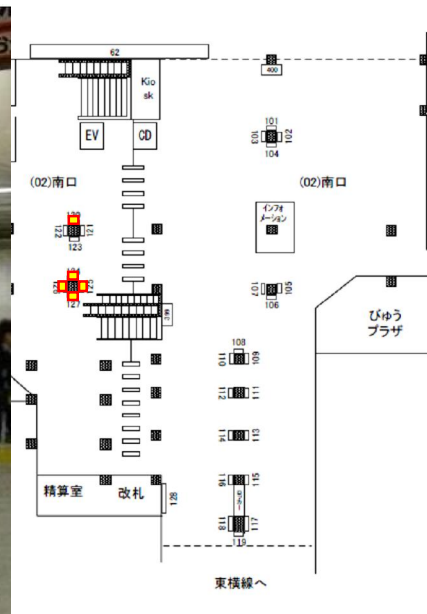

# 【特別販売】JR渋谷駅 ～南口:柱サインボード5面セット～

注目度の高い媒体をご用意いたしました。  
同サイズ媒体5面で視認性が高く、長期セット掲出により多くの駅利用者に訴求が見込めます。  
新商品・企業PR等にぜひご利用ください。

77115	0404-02_VSD	渋谷	0404	02 南口	2012/01/20 10:55:04
-------	-------------	----	------	-------	------------------------

掲出駅	掲出場所	掲出面数	サイズ	掲出期間	広告料金
渋谷駅	南口	5面	縦117cm×横81cm	1ヵ月	840,000円

※消費税込

備考

- 随時申込受付中です。
- 上記金額に電気料金・意匠制作(初回のみ)・撤去料が含まれております。
- 掲出の際に電鉄や関連会社によるクライアント、及び内容審査がございます。
- 詳細につきましてはお問合せください。