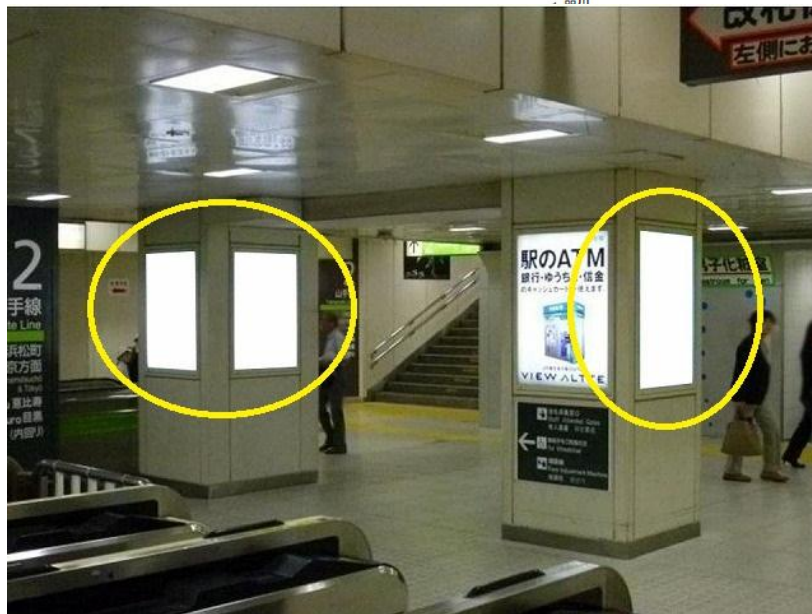

# 【特別販売】JR渋谷駅 ～南口:柱サインボード5面セット～

注目度の高い媒体をご用意いたしました。  
同サイズ媒体5面で視認性が高く、長期セット掲出により多くの駅利用者に訴求が見込めます。  
新商品・企業PR等にぜひご利用ください。

77115	0404-02_VSD	渋谷	0404	02 南口	2012/01/20 10:55:04
-------	-------------	----	------	-------	------------------------

掲出駅	掲出場所	掲出面数	サイズ	掲出期間	広告料金
渋谷駅	南口	5面	縦117cm×横81cm	1ヵ月	840,000円

※消費税込

備考

- 随時申込受付中です。
- 上記金額に電気料金・意匠制作(初回のみ)・撤去料が含まれております。
- 掲出の際に電鉄や関連会社によるクライアント、及び内容審査がございます。
- 詳細につきましてはお問合せください。