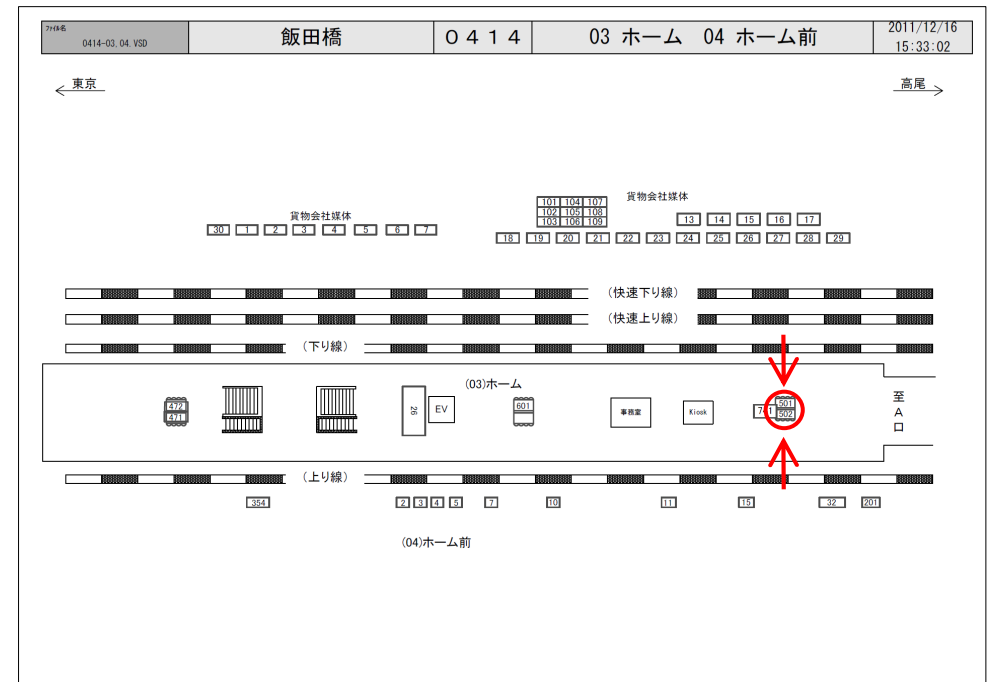

JR飯田橋駅サインボード ~ホームベンチ~

※媒体写真

ホーム上に設置されたベンチ広告です。

※掲出位置

備考

- 平成25年7月1日よりご利用頂けます。
- 看板の制作料、取付作業費は別途、お見積りを致します。
- 掲出の際に電鉄や関連会社によるクライアント、及び内容審査がございます。
- 詳細につきましてはお問合せください。
- 申込み後のキャンセルはできません。

駅／掲出場所 JR飯田橋駅 / ホームNo.501&No.502

サイズ／仕様 縦72cm×横296cm / 非電飾(両面)

広告料(6カ月) 567,000円

(消費税込み)