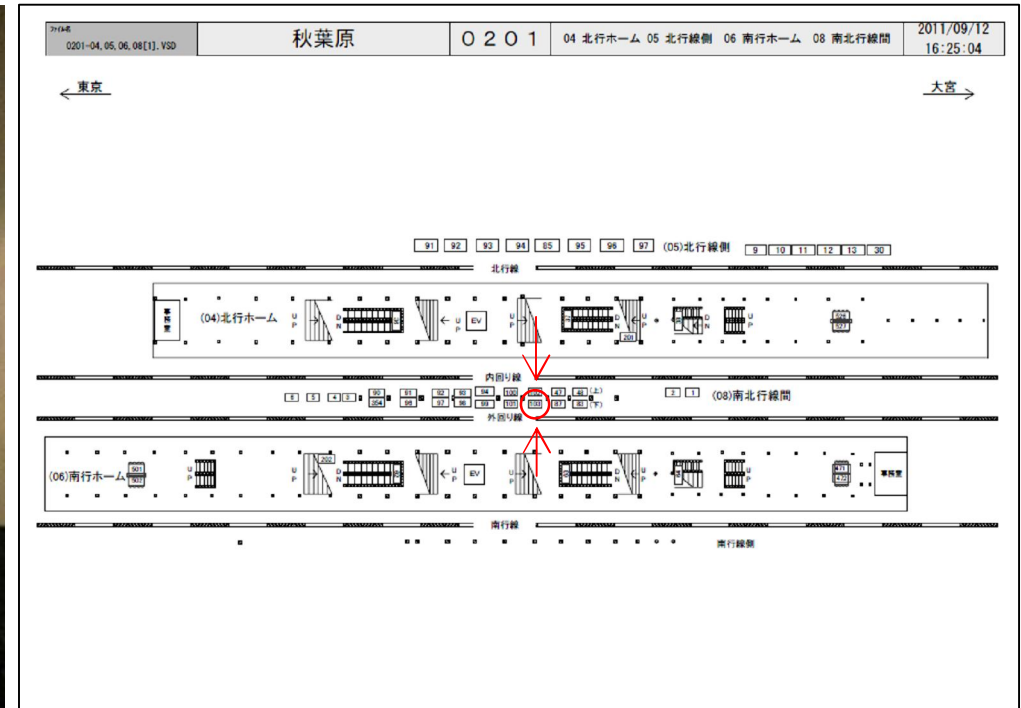

JR秋葉原駅サインボード ～山手線・京浜東北線ホーム前～

※媒体写真

山手線・京浜東北線ホーム前に設置された両面の電飾看板です。

※掲出位置

備考

- 平成25年7月11日よりご利用頂けます。
- 看板の制作料、取付作業費は別途、お見積りを致します。
- 掲出の際に電鉄や関連会社によるクライアント、及び内容審査がございます。
- 詳細につきましてはお問合せください。

駅／掲出場所 JR秋葉原駅 / 南北行線間No.103

サイズ／仕様 縦100cm×横400cm / 電飾(両面)

広告料(6カ月) 1,344,000円

(消費税込み)