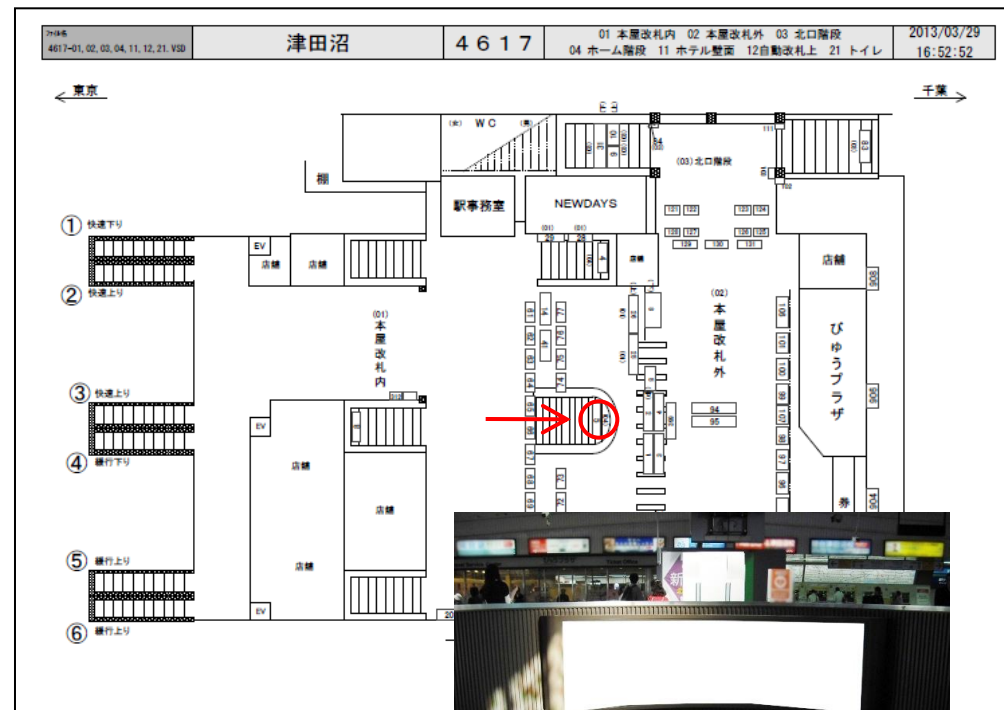

JR津田沼駅サインボード ~ホーム階段~

※媒体写真

総武線快速<錦糸町・東京方面>
 総武・中央線各駅停車<幕張本郷・稲毛・千葉方面>
 ホームへおりの階段正面に設置された電飾看板です。

※掲出位置

駅／掲出場所 JR津田沼 / ホーム階段No.5

サイズ／仕様 縦100cm×横300cm / 電飾

広告料(6カ月) 798,000円

(消費税込み)