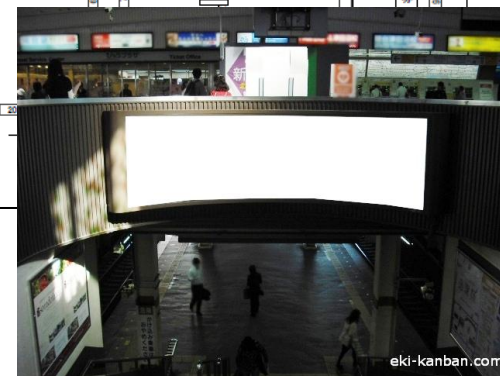

JR津田沼駅サインボード ~ホーム階段~

※媒体写真

総武線快速<錦糸町・東京方面>
 総武・中央線各駅停車<幕張本郷・稲毛・千葉方面>
 ホームへおりの階段正面に設置された電飾看板です。

※掲出位置

駅／掲出場所 JR津田沼 / ホーム階段No.5

サイズ／仕様 縦100cm×横300cm / 電飾

広告料(6カ月) 798,000円

(消費税込み)