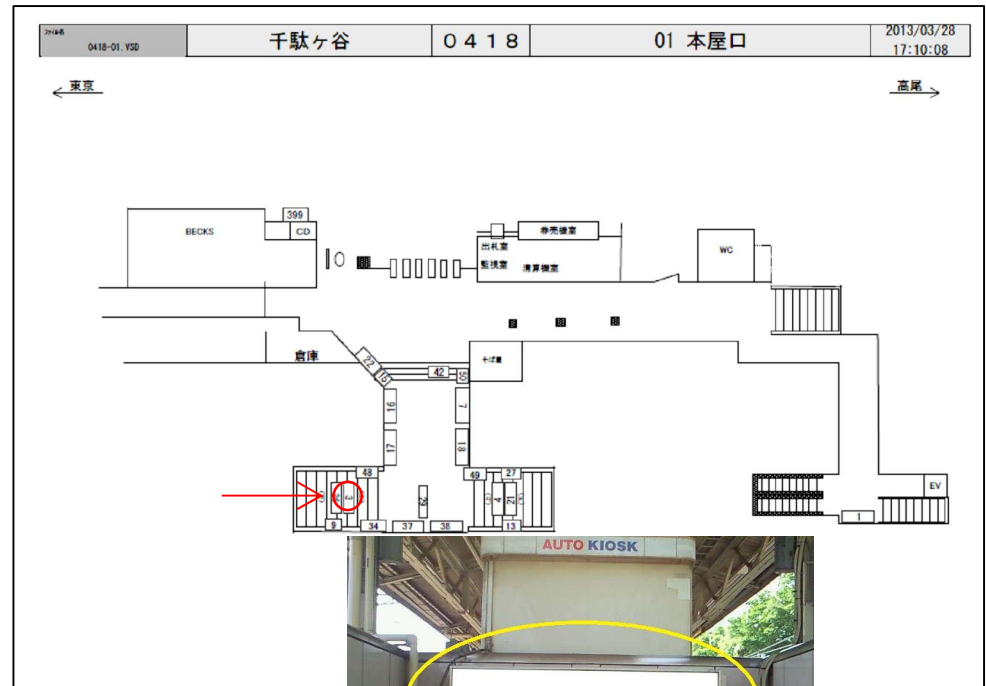

JR千駄ヶ谷駅サインボード ～階段正面～

※媒体写真

※掲出位置

備考

- 平成25年6月11日よりご利用頂けます。
- 看板の制作料、取付作業費は別途、お見積りを致します。
- 掲出の際に電鉄や関連会社によるクライアント、及び内容審査がございます。
- 詳細につきましてはお問合せください。

駅／掲出場所 JR千駄ヶ谷駅 / 本屋口No.3

サイズ／仕様 縦70cm×横270cm / 電飾

広告料(6カ月) 238,350円