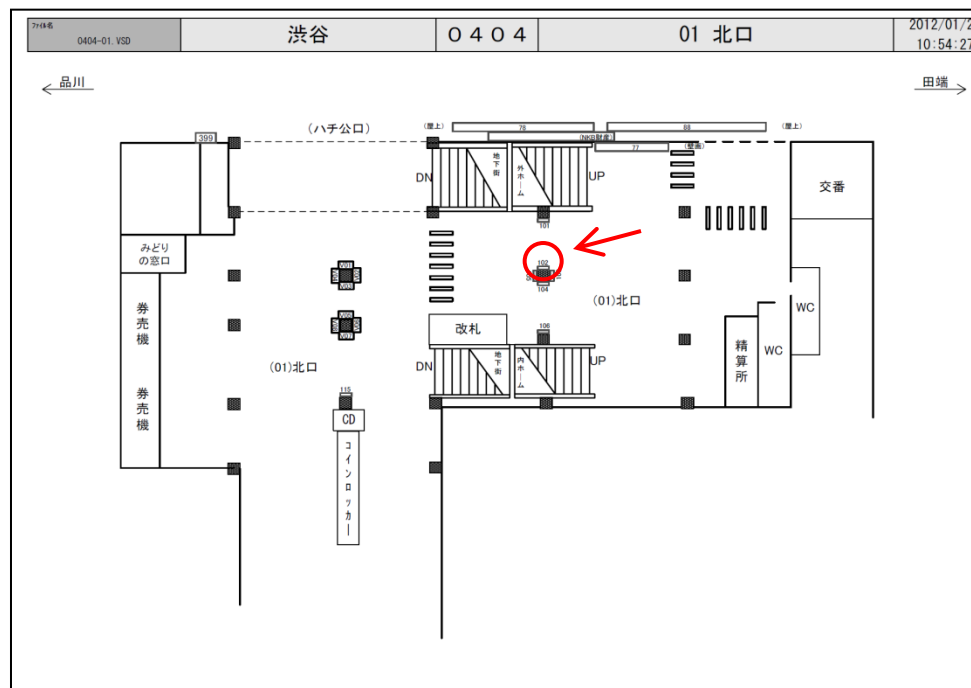

JR渋谷駅サインボード ～北口改札内～

※媒体写真

北口改札内に設置された電飾看板です。

※掲出位置

備考

- 平成25年7月1日よりご利用頂けます。
- 看板の制作料、取付作業費は別途、お見積りを致します。
- 掲出の際に電鉄や関連会社によるクライアント、及び内容審査がございます。
- 詳細につきましてはお問い合わせください。
- 申込み後のキャンセルはできません。

駅／掲出場所 JR渋谷駅 / 北口No.102

サイズ／仕様 縦117cm×横81cm / 電飾

広告料(6カ月) 1,905,750円

(消費税込み)