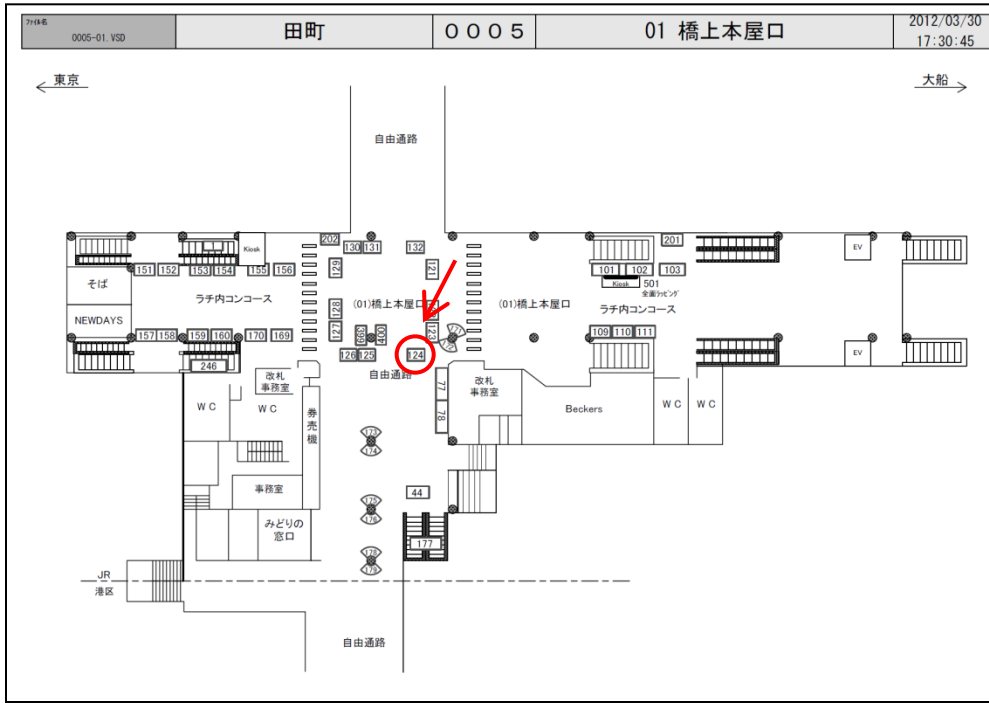

JR田町駅サインボード ～改札外通路～

※媒体写真

※掲出位置

改札を出てすぐの場所に設置された電飾看板です。

- 備考
- 平成25年7月21日よりご利用頂けます。
 - 看板の制作料、取付作業費は別途、お見積りを致します。
 - 掲出の際に電鉄や関連会社によるクライアント、及び内容審査がございます。
 - 詳細につきましてはお問合せください。
 - 申込み後のキャンセルはできません。

駅／掲出場所 JR田町駅 / 橋上本屋口No.124

サイズ／仕様 縦80cm×横270cm / 電飾

広告料(6カ月) 771,750円

(消費税込み)