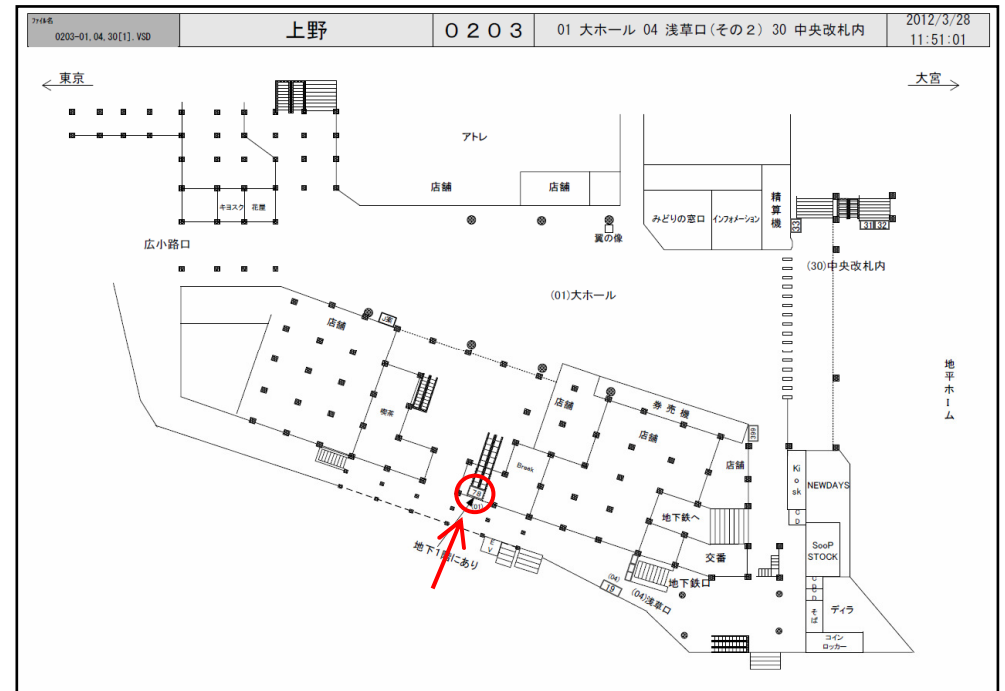

JR上野駅サインボード ～エスカレーター正面～

※媒体写真

地下に降りていくエスカレーター正面に設置された電飾看板です。

※掲出位置

備考

- 平成25年6月上旬よりご利用頂けます。
- 看板の制作料、取付作業費は別途、お見積りを致します。
- 掲出の際に電鉄や関連会社によるクライアント、及び内容審査がございます。
- 詳細につきましてはお問合せください。
- 申込み後のキャンセルはできません。

駅／掲出場所 JR上野 / 大ホールNo.78

サイズ／仕様 縦124cm×横249cm / 電飾

広告料(6カ月) 1,417,500円

(消費税込み)