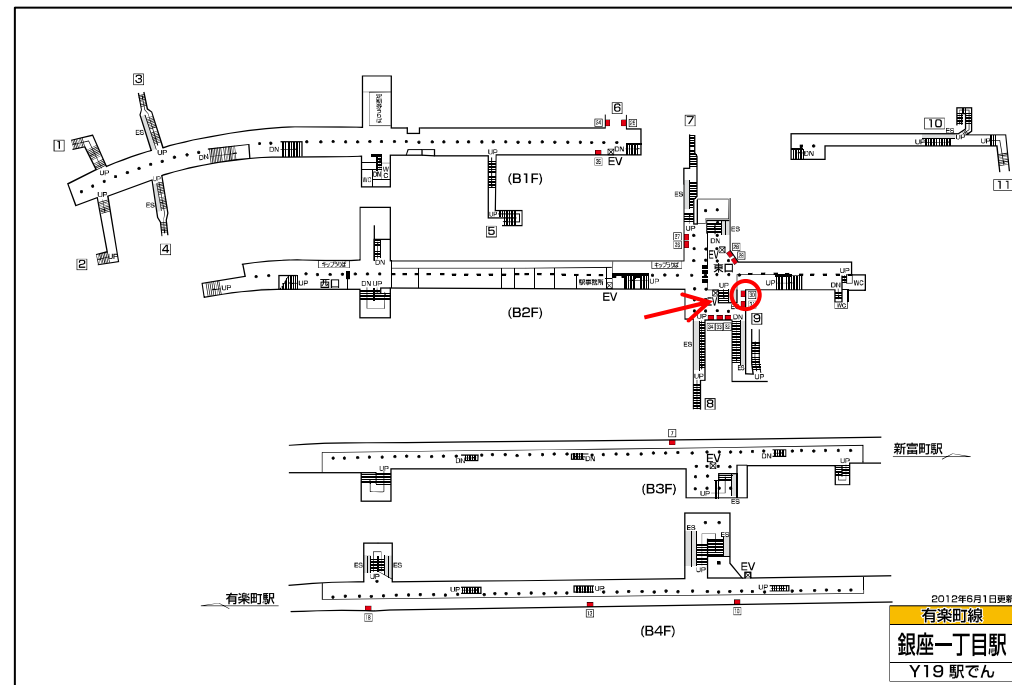

# 東京メトロ 銀座一丁目駅サインボード ～改札外コンコース～

※媒体写真

※掲出位置

改札外コンコースに設置された電飾看板です。

## 備考

- 即日よりご利用頂けます。
- 看板の制作料、取付作業費は別途、お見積りを致します。
- 掲出の際に電鉄や関連会社によるクライアント、及び内容審査がございます。
- 詳細につきましてはお問合せください。
- 申込み後のキャンセルはできません。

駅／掲出場所 メトロ銀座一丁目駅 / 有楽町線No.30

サイズ／仕様 縦116.5cm × 横151.5cm / 電飾

広告料(6カ月) 587,160円