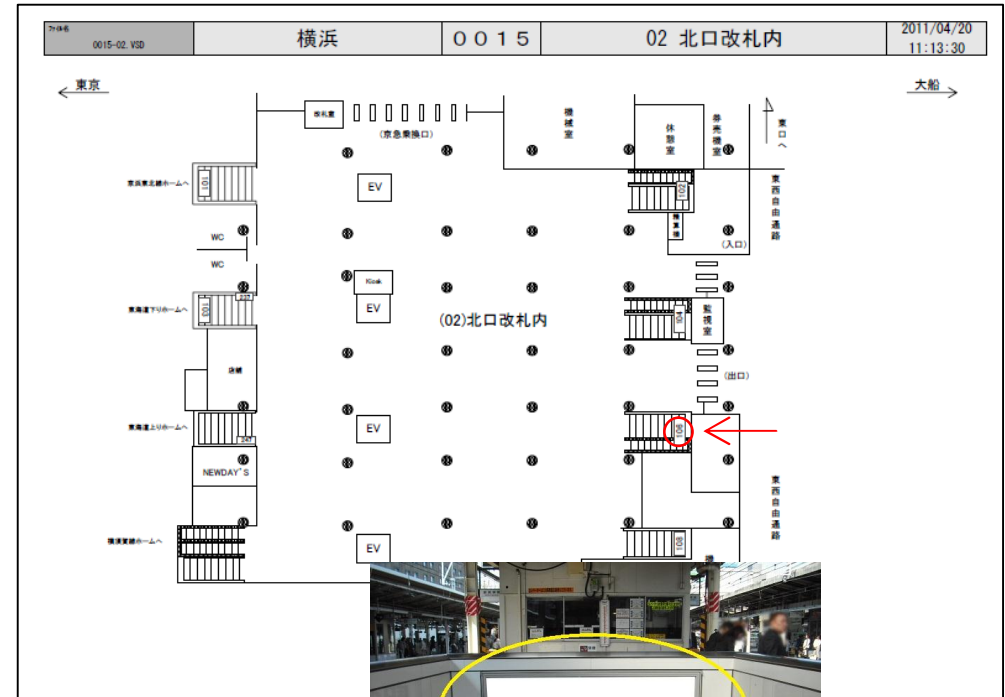

# JR横浜駅サインボード ～東海道本線(上り):階段正面～

※媒体写真

東海道本線ホームの階段正面に設置された電飾看板です。

※掲出位置

## 備考

- 即日よりご利用頂けます。
- 看板の制作料、取付作業費は別途、お見積りを致します。
- 掲出の際に電鉄や関連会社によるクライアント、及び内容審査がございます。
- 詳細につきましてはお問合せください。

駅／掲出場所 JR横浜駅 / 北口改札内No.106

サイズ／仕様 縦120cm×横300cm / 電飾

広告料(6カ月) 1,789,200円

(消費税込み)