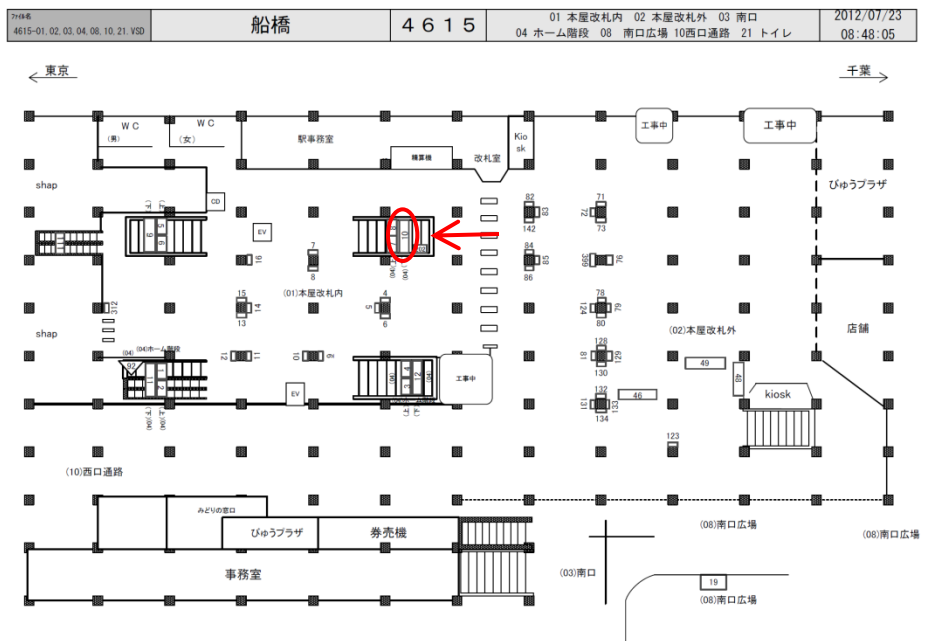

JR船橋駅サインボード ～ホーム階段～

* 掲出位置

※媒体写真

総武快速ホームの階段正面に設置された電飾看板です。

- 備考
- 即日掲出可能です。
 - 看板の制作料、取付作業費は別途、お見積りを致します。
 - 掲出の際に電鉄や関連会社によるクライアント、及び内容審査がございます。
 - 詳細につきましてはお問合せください。
 - 申込み後のキャンセルはできません。

駅／掲出場所 JR船橋 / ホーム階段No.10

サイズ／仕様 縦60cm×横460cm / 電飾

広告料(6カ月) 686,700円

(消費税込み)