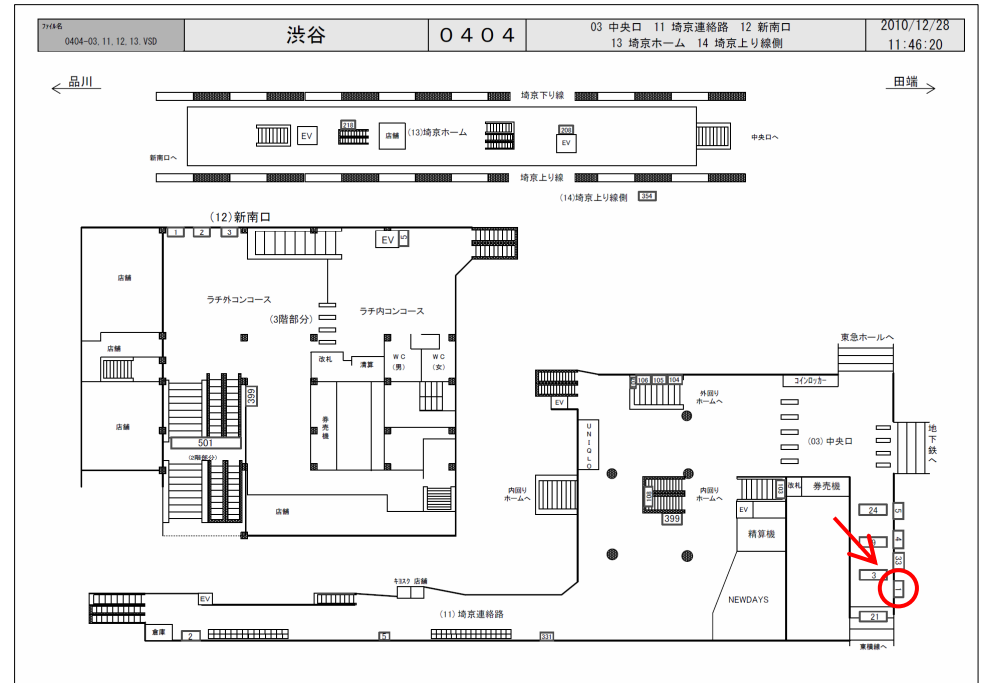

JR渋谷駅サインボード ～中央改札外～

※媒体写真

中央改札外、通路サイドに設置された電飾看板です。

※掲出位置

備考

- 平成25年6月21日よりご利用頂けます。
- 看板の制作料、取付作業費は別途、お見積りを致します。
- 掲出の際に電鉄や関連会社によるクライアント、及び内容審査がございます。
- 詳細につきましてはお問合せください。
- 申込み後のキャンセルはできません。

駅／掲出場所 JR渋谷駅 / 中央口No.1

サイズ／仕様 縦98cm × 横170cm / 電飾

広告料(6カ月) 792,750円

(消費税込み)