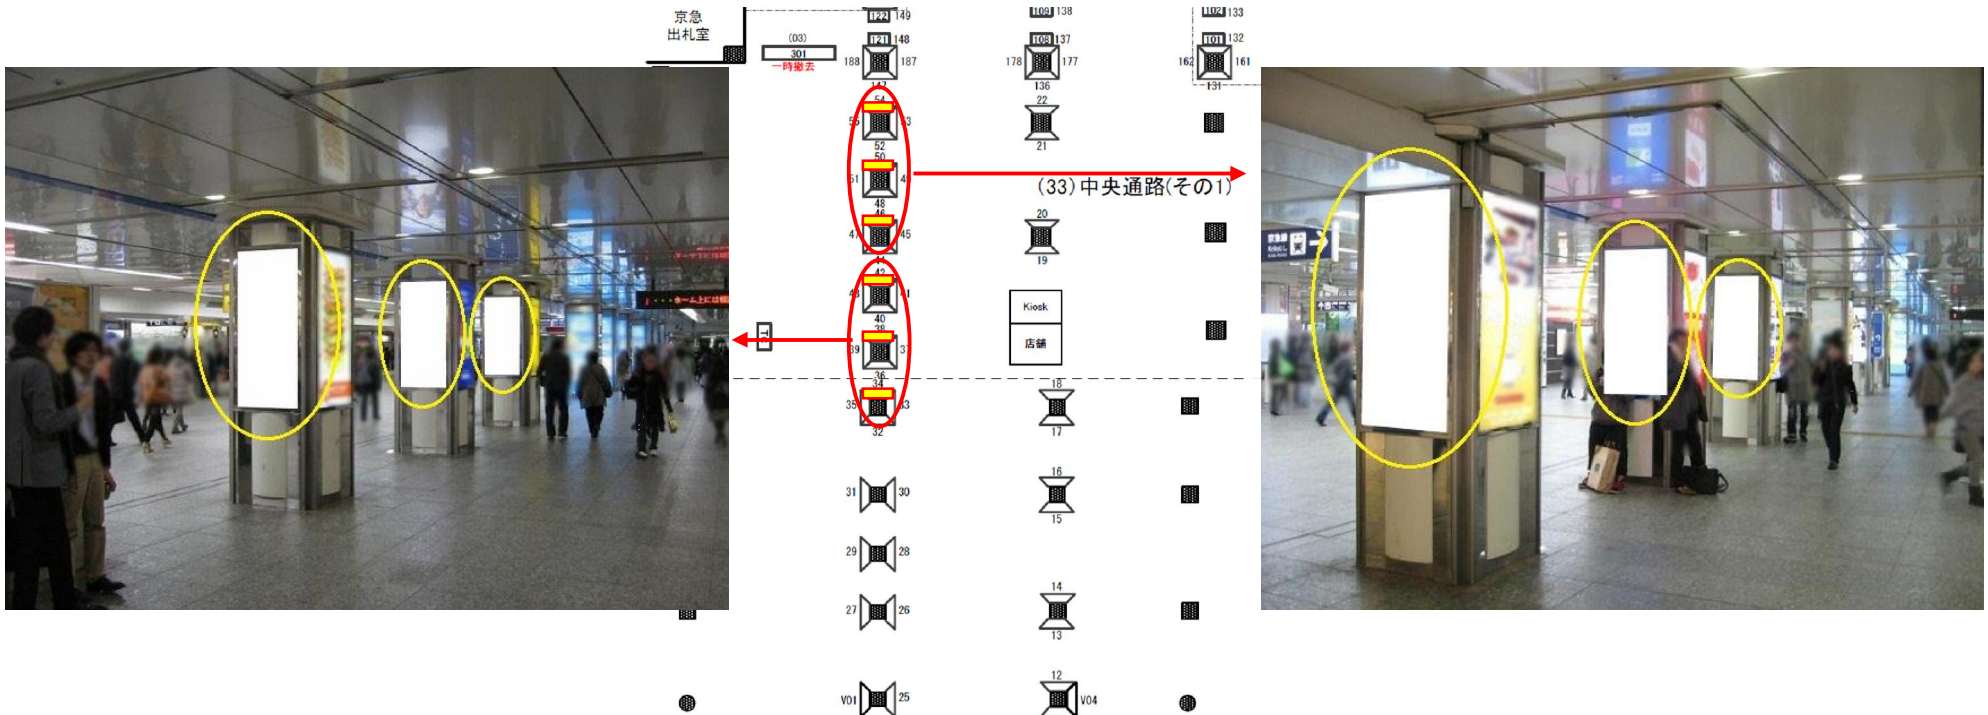

# 【特別販売】JR横浜駅 ～中央通路:柱サインボード6面セット～

注目度の高い媒体をご用意いたしました。  
同サイズ媒体6面で視認性が高く、長期セット掲出により多くの駅利用者に訴求が見込まれます。  
イベント告知・企業PR等にぜひご利用ください。

掲出駅	掲出場所	掲出面数	サイズ	掲出期間	広告料金
横浜駅	中央通路	6面	縦169cm × 横82cm	1ヵ月	1,050,000円

※消費税込