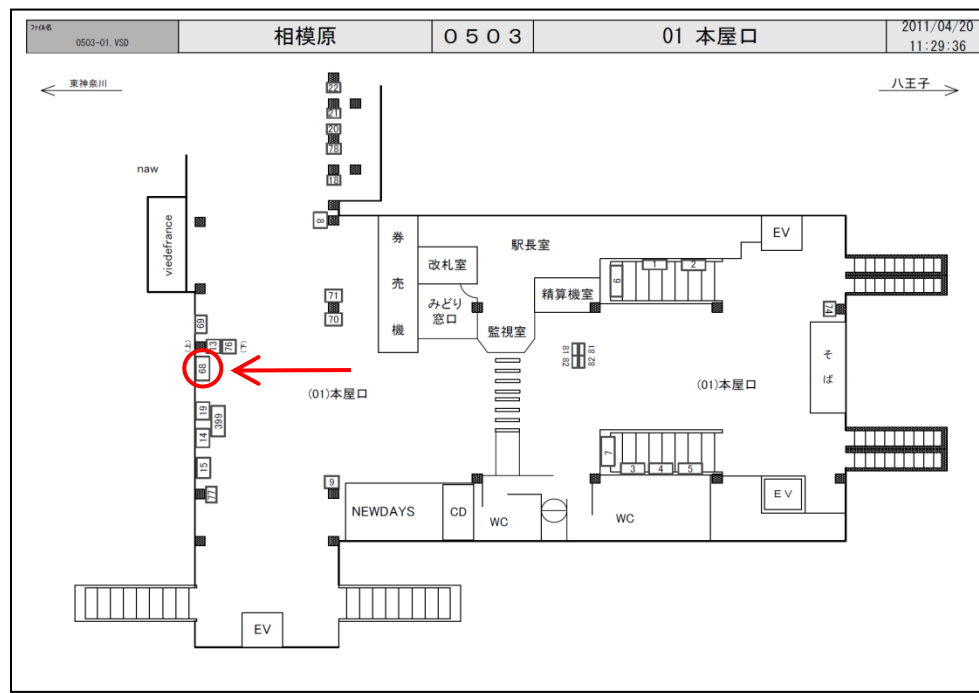

# JR相模原駅サインボード ~改札外正面~

※媒体写真

改札を出てすぐの正面に設置された電飾看板です。

※掲出位置

- 備考
- 平成25年8月1日よりご利用頂けます。
  - 看板の制作料、取付作業費は別途、お見積りを致します。
  - 掲出の際に電鉄や関連会社によるクライアント、及び内容審査がございます。
  - 詳細につきましてはお問合せください。
  - 申込み後のキャンセルはできません。

**駅／掲出場所** JR相模原駅 / 本屋口No.68

**サイズ／仕様** 縦60cm×横180cm / 電飾

**広告料(6カ月)** 352,800円

(消費税込み)