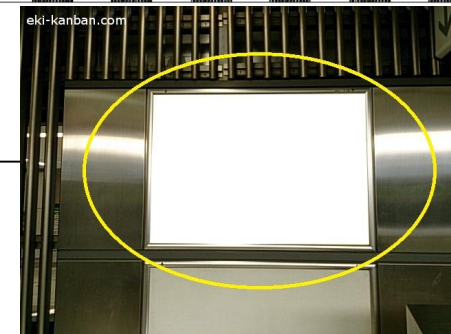

JR渋谷駅サインボード ～内回り線ホーム上～

※媒体写真

内回りホームの南改札へおける階段近くに設置された看板です。

※掲出位置

備考

- 平成25年6月11日よりご利用頂けます。
- 看板の制作料、取付作業費は別途、お見積りを致します。
- 掲出の際に電鉄や関連会社によるクライアント、及び内容審査がございます。
- 詳細につきましてはお問合せください。
- 申込み後のキャンセルはできません。

駅／掲出場所 JR渋谷 / 内回りホームNo.118

サイズ／仕様 縦109cm×横152cm / 非電飾

広告料(6カ月) 1,071,000円

(消費税込み)