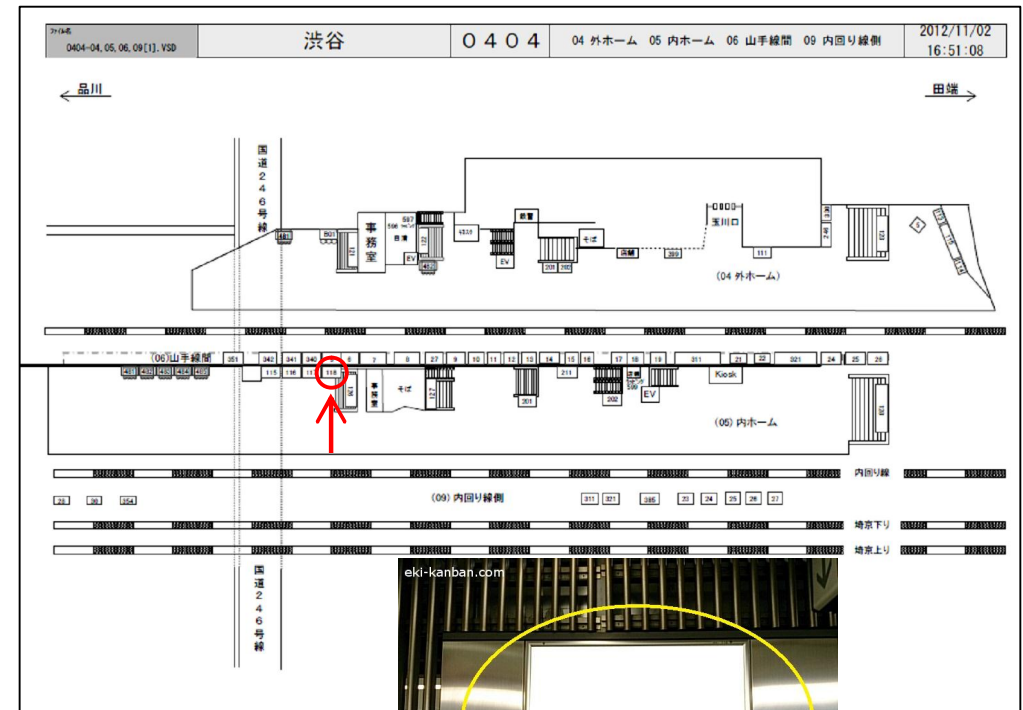

JR渋谷駅サインボード ～内回り線ホーム上～

※媒体写真

内回りホームの南改札へおける階段近くに設置された看板です。

※掲出位置

備考

- 平成25年6月11日よりご利用頂けます。
- 看板の制作料、取付作業費は別途、お見積りを致します。
- 掲出の際に電鉄や関連会社によるクライアント、及び内容審査がございます。
- 詳細につきましてはお問合せください。
- 申込み後のキャンセルはできません。

駅／掲出場所 JR渋谷 / 内回りホームNo.118

サイズ／仕様 縦109cm×横152cm / 非電飾

広告料(6カ月) 1,071,000円

(消費税込み)