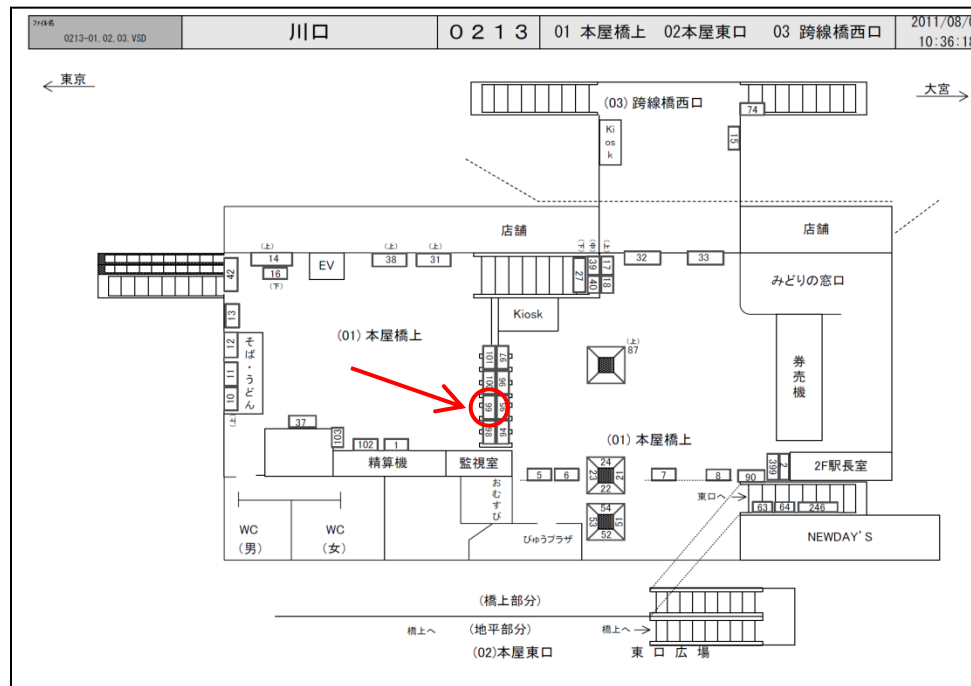

JR川口駅サインボード ～改札上部～

※媒体写真

改札上部に設置された電飾看板です。

※掲出位置

駅／掲出場所 JR川口駅 / 本屋橋上No.99

サイズ／仕様 縦70cm×横240cm / 電飾

広告料(6カ月) 656,250円

(消費税込み)