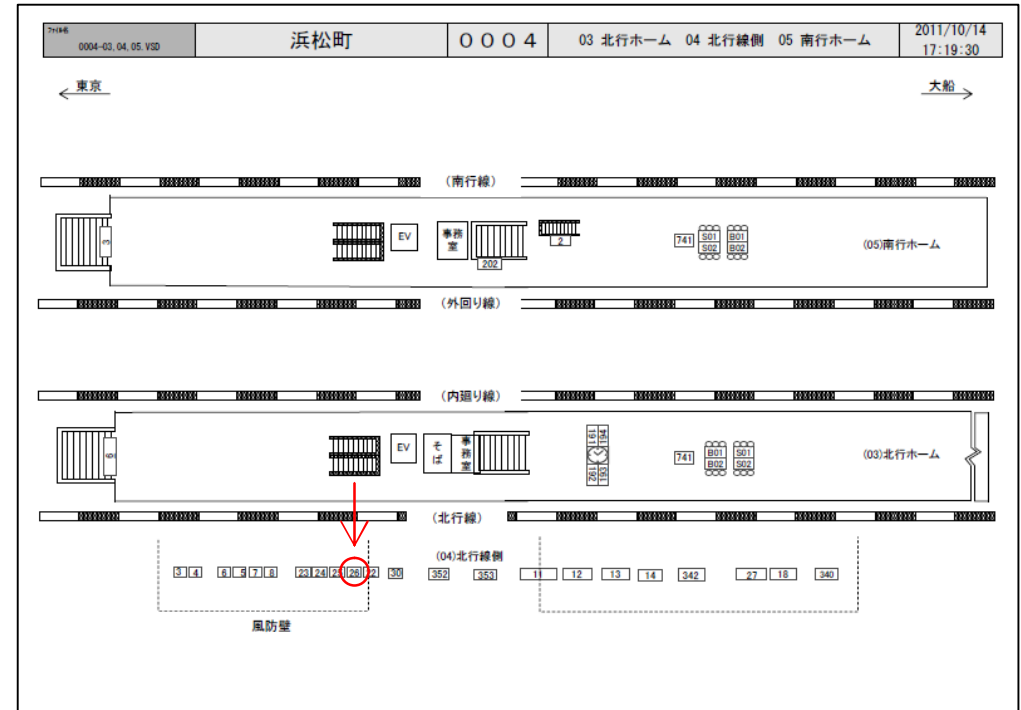

JR浜松町駅サインボード ～山手線・京浜東北線ホーム前～

※媒体写真

山手線・京浜東北線ホーム前(新橋方面)に設置された電飾看板です。

※掲出位置

備考

- 即日よりご利用頂けます。
- 看板の制作料、取付作業費は別途、お見積りを致します。
- 掲出の際に電鉄や関連会社によるクライアント、及び内容審査がございます。
- 詳細につきましてはお問合せください。

駅／掲出場所 JR浜松町駅 / 北行線側No.26

サイズ／仕様 縦122cm × 横363cm / 電飾