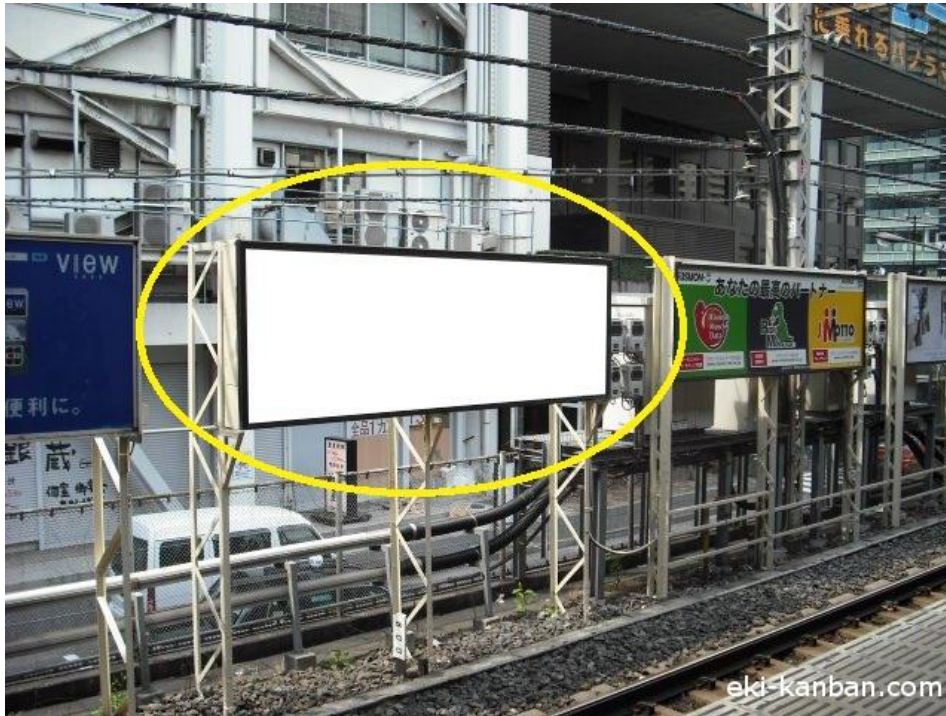

JR浜松町駅サインボード ～山手線・京浜東北線ホーム前～

※媒体写真

山手線・京浜東北線ホーム前(新橋方面)に設置された電飾看板です。

※掲出位置

備考

- 即日よりご利用頂けます。
- 看板の制作料、取付作業費は別途、お見積りを致します。
- 掲出の際に電鉄や関連会社によるクライアント、及び内容審査がございます。
- 詳細につきましてはお問合せください。

駅／掲出場所 JR浜松町駅 / 北行線側No.26

サイズ／仕様 縦122cm × 横363cm / 電飾