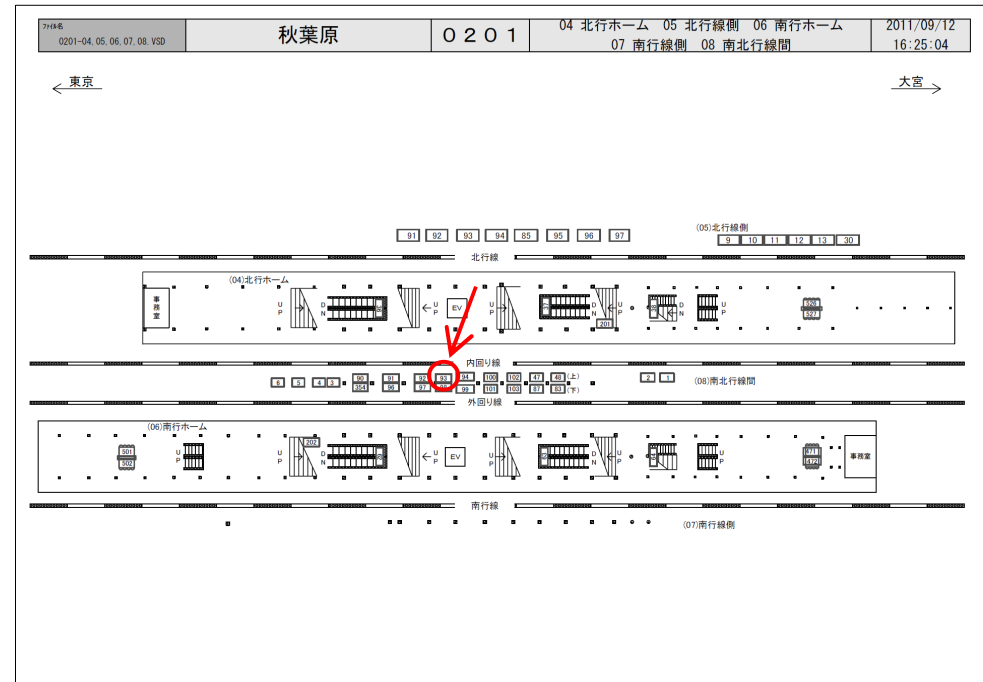

JR秋葉原駅サインボード ～山手線線路前～

※媒体写真

※掲出位置

山手線線路前(上野・池袋方面)設置された大型ボードです。

備考

- 平成25年6月21日よりご利用頂けます。
- 看板の制作料、取付作業費は別途、お見積りを致します。
- 掲出の際に電鉄や関連会社によるクライアント、及び内容審査がございます。
- 詳細につきましてはお問合せください。
- 申込み後のキャンセルはできません。

駅／掲出場所 JR秋葉原駅 / 南北行線間No.93

サイズ／仕様 縦308cm × 横408cm / 間接照明

広告料(6カ月) 1,873,200円

(消費税込み)