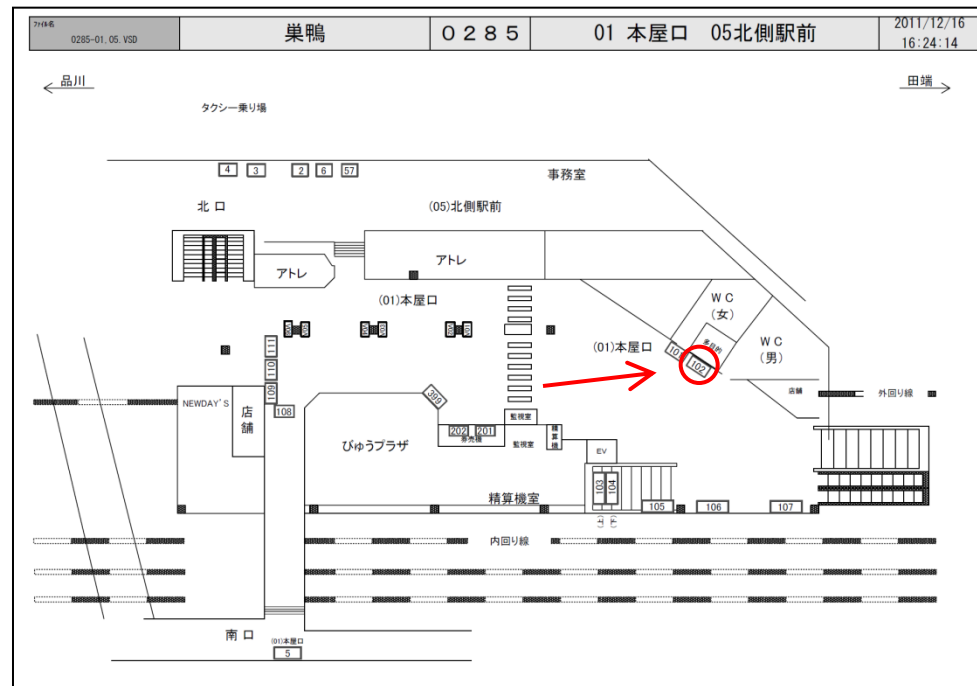

※媒体写真

改札内に設置された電飾看板です。

※掲出位置

駅／掲出場所 JR巢鴨駅 / 本屋口No.102

サイズ／仕様 縦90cm×横270cm / 電飾

広告料(6カ月) 652,050円

(消費税込み)

備考