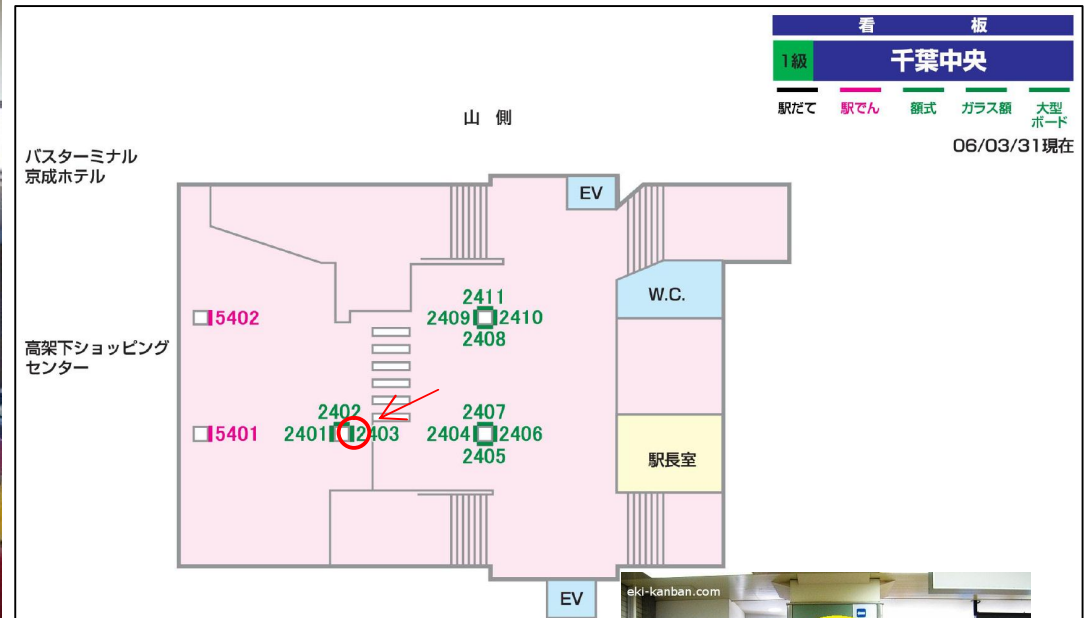

# 京成千葉中央駅 サインボード ~改札外~

※媒体写真

改札外に設置された看板です。

※掲出位置

## 備考

- 平成25年7月上旬よりご利用頂けます。
- 看板の制作料、取付作業費は別途、お見積りを致します。
- 掲出の際に電鉄や関連会社によるクライアント、及び内容審査がございます。
- 詳細につきましてはお問合せください。

駅／掲出場所 京成千葉中央 / 額式No.2403

サイズ／仕様 縦120cm×横80cm / 非電飾

広告料(6カ月) 87,780円

(消費税込み)