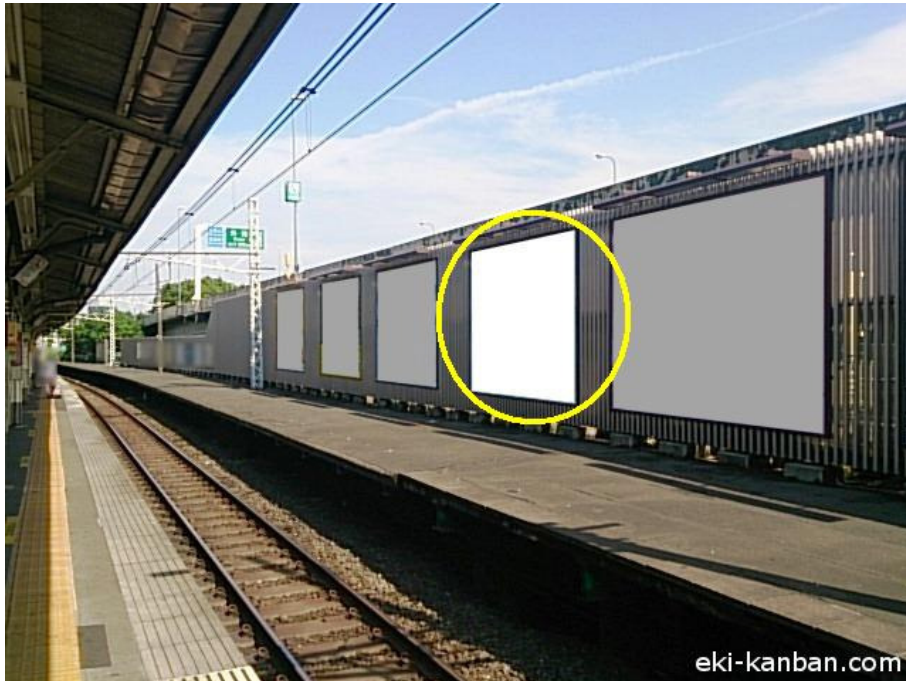

# JR千駄ヶ谷駅サインボード ～大型ボード～

※媒体写真

※掲出位置

線路向こう(新宿・中野・三鷹方面)に設置された大型ボードです。

## 備考

- 平成25年6月21日よりご利用頂けます。
- 看板の制作料、取付作業費は別途、お見積りを致します。
- 掲出の際に電鉄や関連会社によるクライアント、及び内容審査がございます。
- 詳細につきましてはお問合せください。
- 申込み後のキャンセルはできません。

駅／掲出場所 JR千駄ヶ谷駅 / 臨時ホームNo.37

サイズ／仕様 縦308cm×横408cm / 非電飾

広告料(6カ月) 1,449,000円