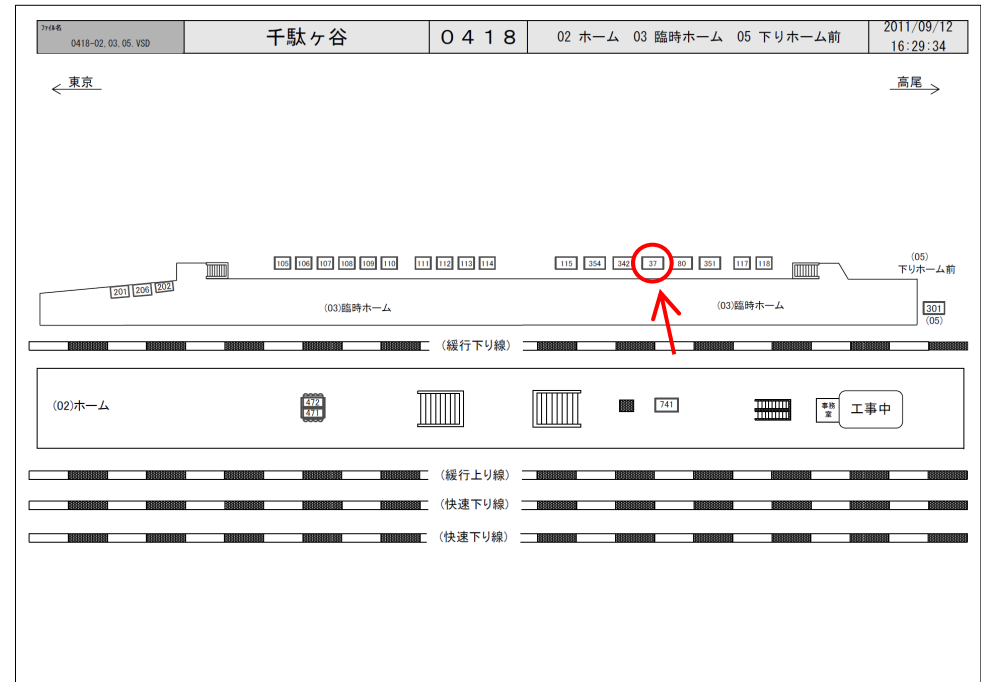

# JR千駄ヶ谷駅サインボード ～大型ボード～

※媒体写真

※掲出位置

線路向こう(新宿・中野・三鷹方面)に設置された大型ボードです。