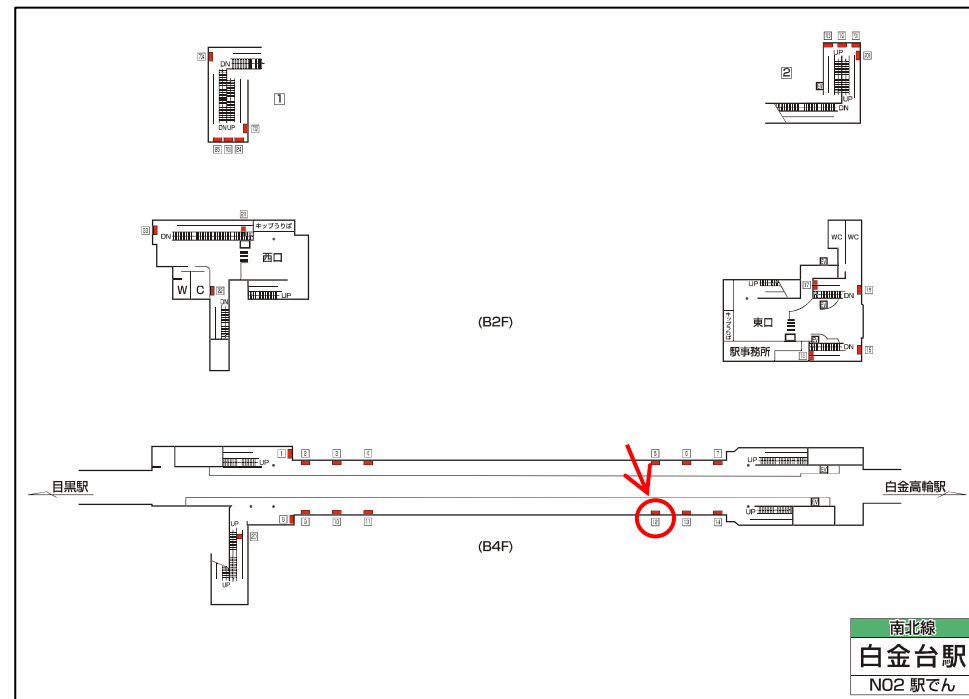

東京メトロ 白金台駅サインボード ～南北線ホーム上～

※媒体写真

※掲出位置

南北線白金台駅ホーム上に設置された電飾看板です。

備考

- 即日よりご利用頂けます。
- 看板の制作料、取付作業費は別途、お見積りを致します。
- 掲出の際に電鉄や関連会社によるクライアント、及び内容審査がございます。
- 詳細につきましてはお問合せください。
- 申込み後のキャンセルはできません。

駅／掲出場所 メトロ白金台駅 / 南北線No.12

サイズ／仕様 縦114cm×横167cm / 電飾

広告料(6カ月) 139,650円

(消費税込み)