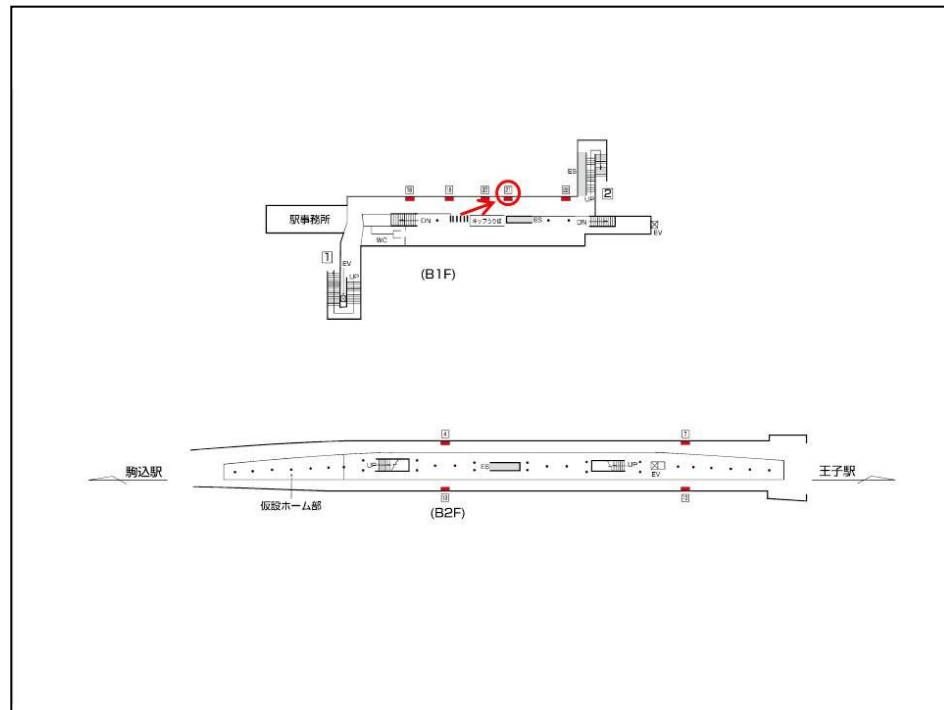

※媒体写真

改札正面に設置された電飾看板です。

※掲出位置

備考

- 即日よりご利用頂けます。
- 看板の制作料、取付作業費は別途、お見積りを致します。
- 掲出の際に電鉄や関連会社によるクライアント、及び内容審査がございます。
- 詳細につきましてはお問合せください。
- 申込み後のキャンセルはできません。

駅／掲出場所 **メトロ地下手鉄西ヶ原駅 / 改札外コンコースNo.21**

サイズ／仕様 **縦106cm × 横167cm / 電飾**