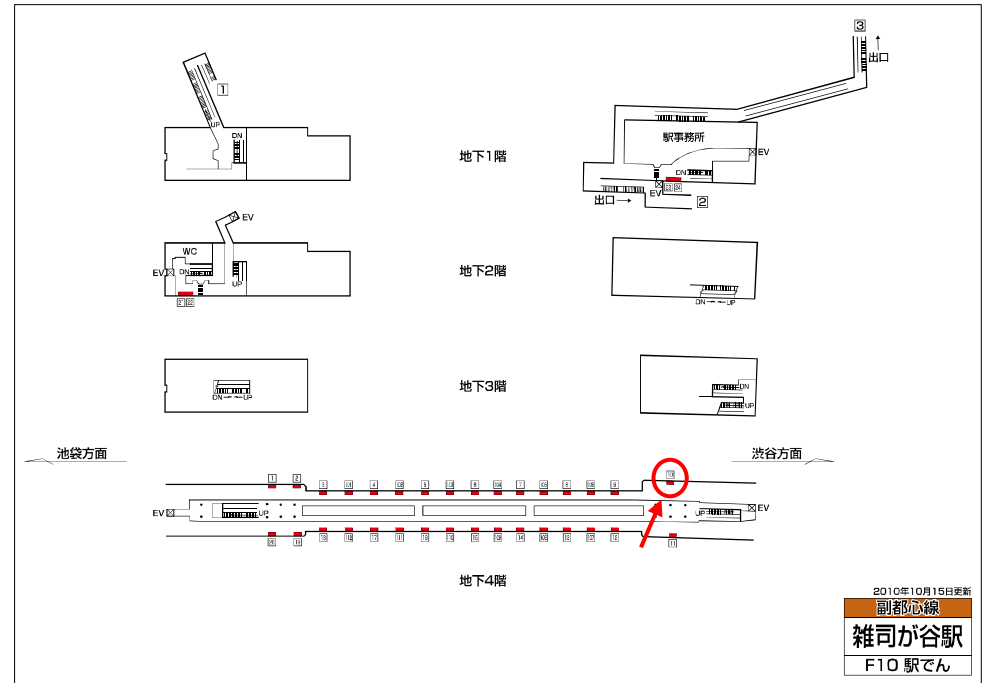

東京メトロ 雑司が谷駅サインボード ～線路前～

※媒体写真

※掲出位置

副都心線、線路前に設置された電飾看板です。

備考

- 即日よりご利用頂けます。
- 看板の制作料、取付作業費は別途、お見積りを致します。
- 掲出の際に電鉄や関連会社によるクライアント、及び内容審査がございます。
- 詳細につきましてはお問合せください。

駅／掲出場所 メトロ雑司が谷駅 / 副都心線No.10

サイズ／仕様 縦107.5cm × 横167.5cm / 電飾