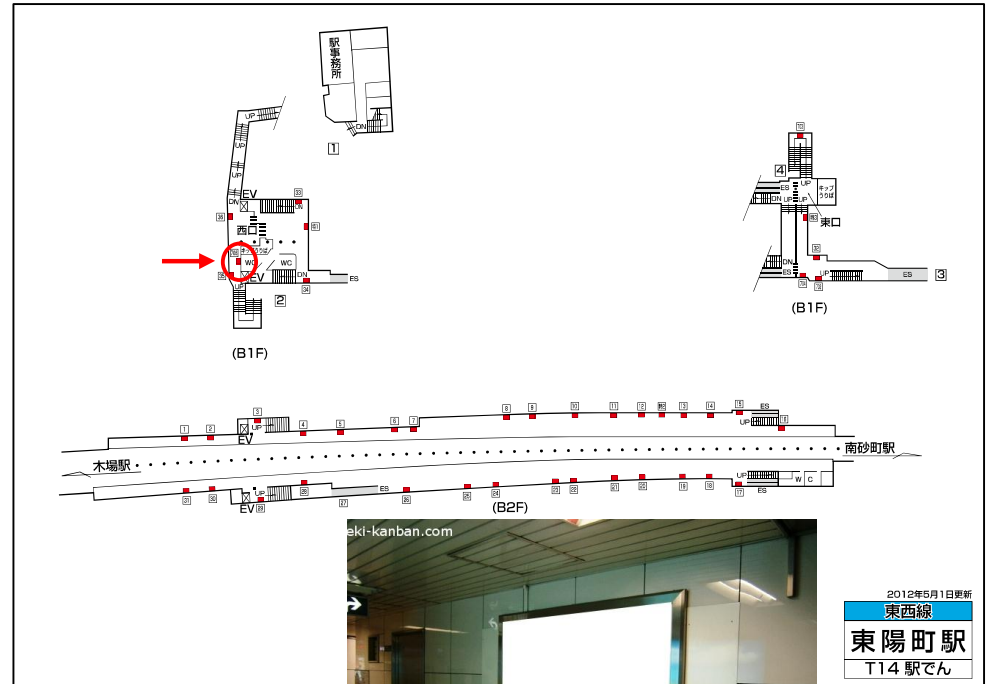

※媒体写真

西口側の改札外の通路に設置された電飾看板です。

※掲出位置

備考

- 平成25年5月上旬よりご利用頂けます。
- 看板の制作料、取付作業費は別途、お見積りを致します。
- 掲出の際に電鉄や関連会社によるクライアント、及び内容審査がございます。
- 詳細につきましてはお問合せください。

駅／掲出場所 メトロ東陽町駅／東西線コンコースNo.706

サイズ／仕様 縦110cm×横165cm / 電飾

広告料(6カ月) 412,650円