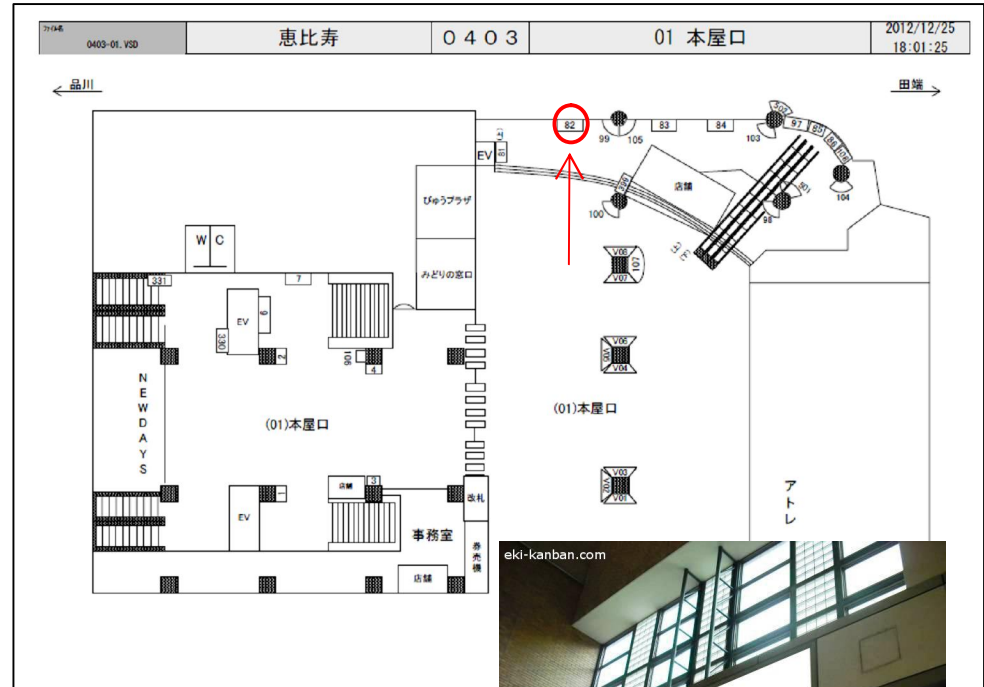

# JR恵比寿駅サインボード ～西口改札外(西側)～

※媒体写真

西口改札外の西側上部に設置された看板です。

## 備考

- 平成25年5月上旬よりご利用頂けます。
- 看板の制作料、取付作業費は別途、お見積りを致します。
- 掲出の際に電鉄や関連会社によるクライアント、及び内容審査がございます。
- 詳細につきましてはお問合せください。

※掲出位置

駅／掲出場所 JR恵比寿駅 / 本屋口No.82

サイズ／仕様 縦97cm × 横300cm / 電飾

広告料(6カ月) 1,025,850円

(消費税込み)