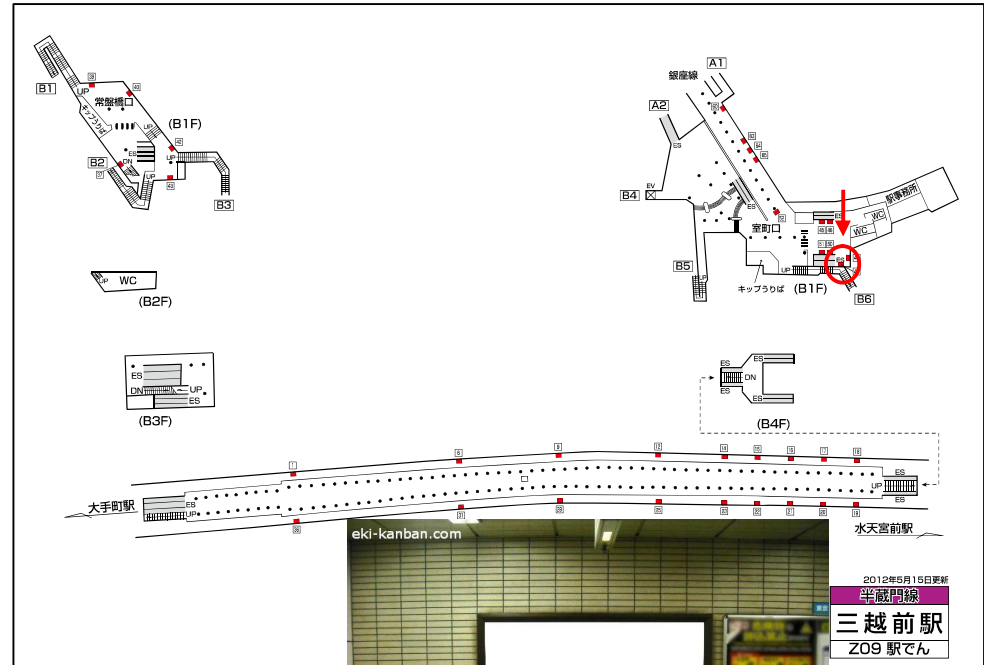

※媒体写真

※掲出位置

室町口の改札を入りホームへ降りる為の通路に設置された電飾看板です。

## 備考

- 即日よりご利用頂けます。
- 看板の制作料、取付作業費は別途、お見積りを致します。
- 掲出の際に電鉄や関連会社によるクライアント、及び内容審査がございます。
- 詳細につきましてはお問合せください。

**駅／掲出場所** メトロ三越前駅 / 半蔵門線No.49

**サイズ／仕様** 縦106cm × 横166.5cm / 電飾

**広告料(6カ月)** 739,620円

(消費税込み)