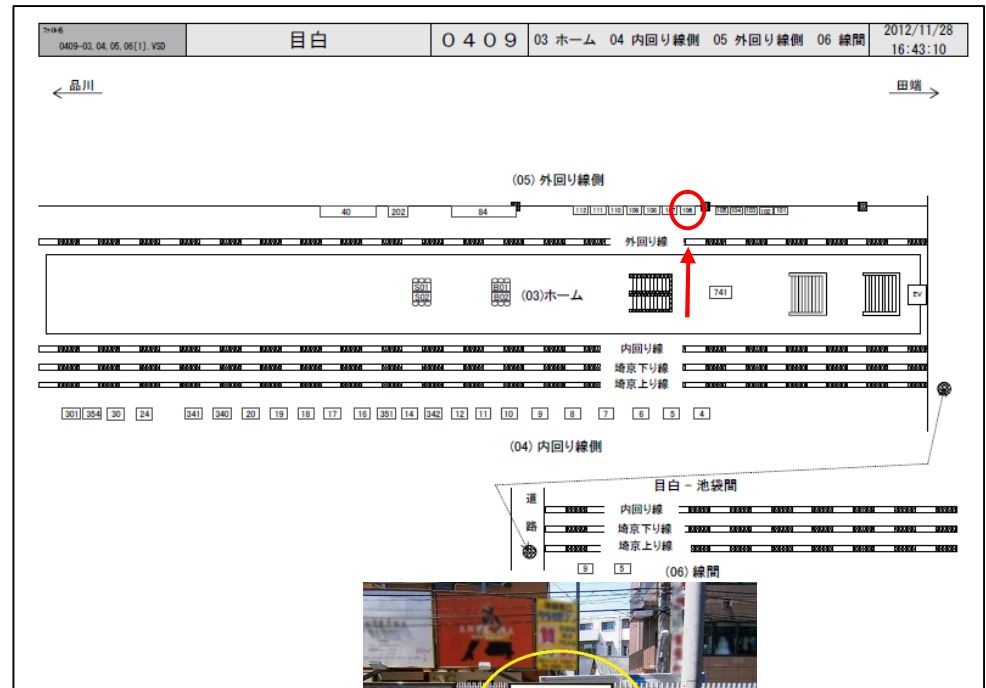

# JR目白駅サインボード ～外回り線側(池袋方面)～

※媒体写真

※掲出位置

外回り線(池袋・上野方面)ホーム前の看板です。

## 備考

- 即日よりご利用頂けます。
- 看板の制作料、取付作業費は別途、お見積りを致します。
- 掲出の際に電鉄や関連会社によるクライアント、及び内容審査がございます。
- 詳細につきましてはお問合せください。

駅／掲出場所 JR目白駅 / 外回り線側No.106

サイズ／仕様 縦180cm × 横240cm / 非電飾

広告料(6カ月) 598,500円

(消費税込み)