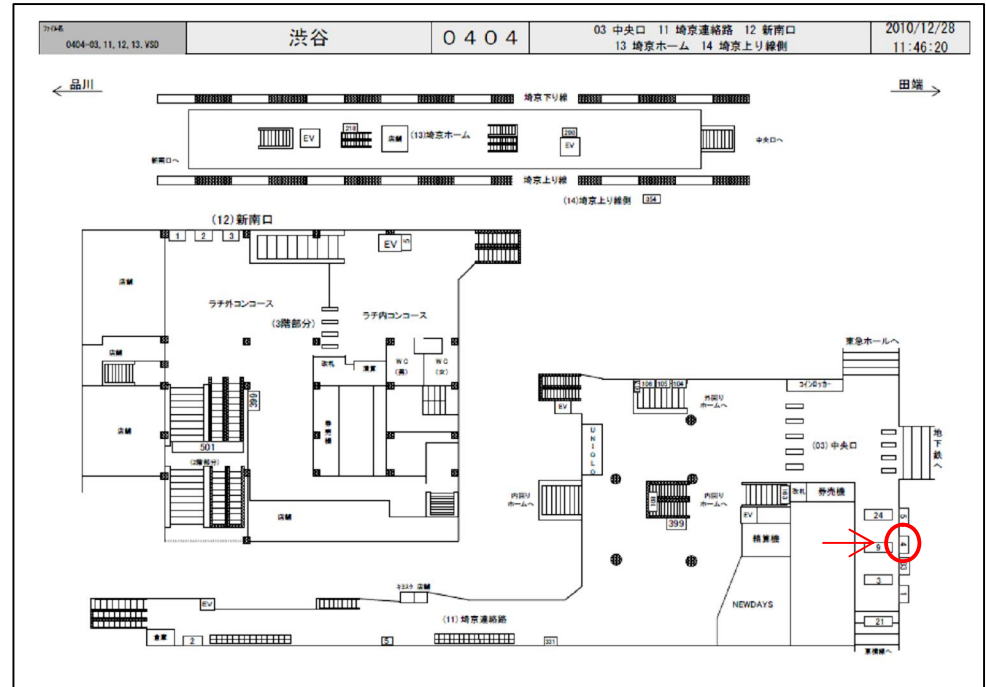

# JR渋谷駅サインボード ～中央口(改札外:通路)～

※媒体写真

中央口の改札外通路に設置された電飾看板です。

※パチンコ店・葬儀関係の広告主様はご遠慮ください。

※掲出位置

## 備考

- 平成25年4月11日よりご利用頂けます。
- 看板の制作料、取付作業費は別途、お見積りを致します。
- 掲出の際に電鉄や関連会社によるクライアント、及び内容審査がございます。
- 詳細につきましてはお問合せください。

駅／掲出場所 JR渋谷駅 / 中央口No.4

サイズ／仕様 縦98cm × 横170cm / 電飾

広告料(6カ月) 792,750円

(消費税込み)